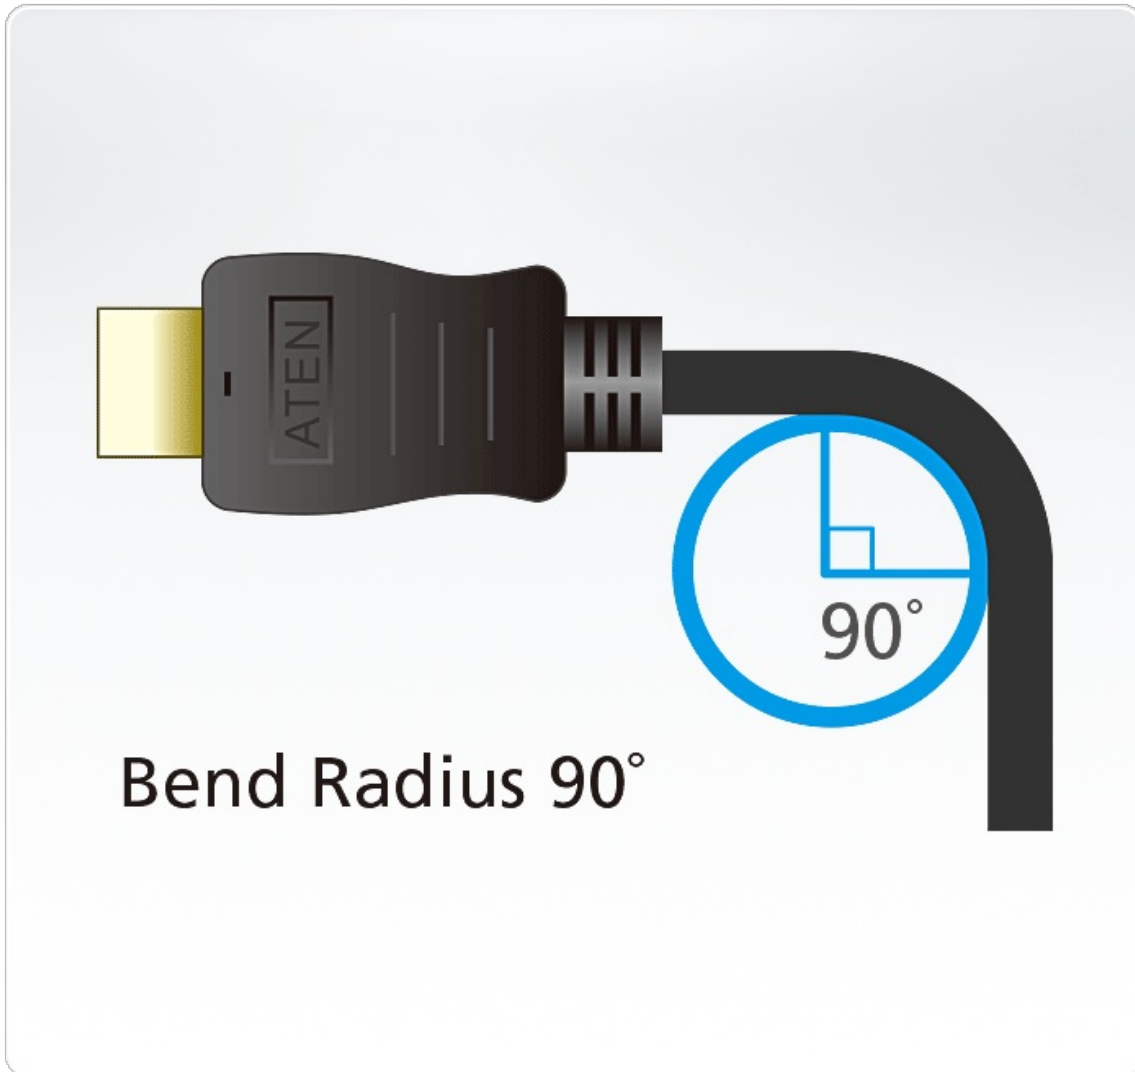

Diagramme

ATEN International Co., Ltd.

3F., No.125, Sec. 2, Datong Rd., Sijhih District., New Taipei City 221, Taiwan
Phone: 886-2-8692-6789 Fax: 886-2-8692-6767
www.aten.com E-mail: marketing@aten.com

© Copyright 2015 ATEN® International Co., Ltd.
ATEN and the ATEN logo are trademarks of ATEN International Co., Ltd.
All rights reserved. All other trademarks are the property of their
respective owners.