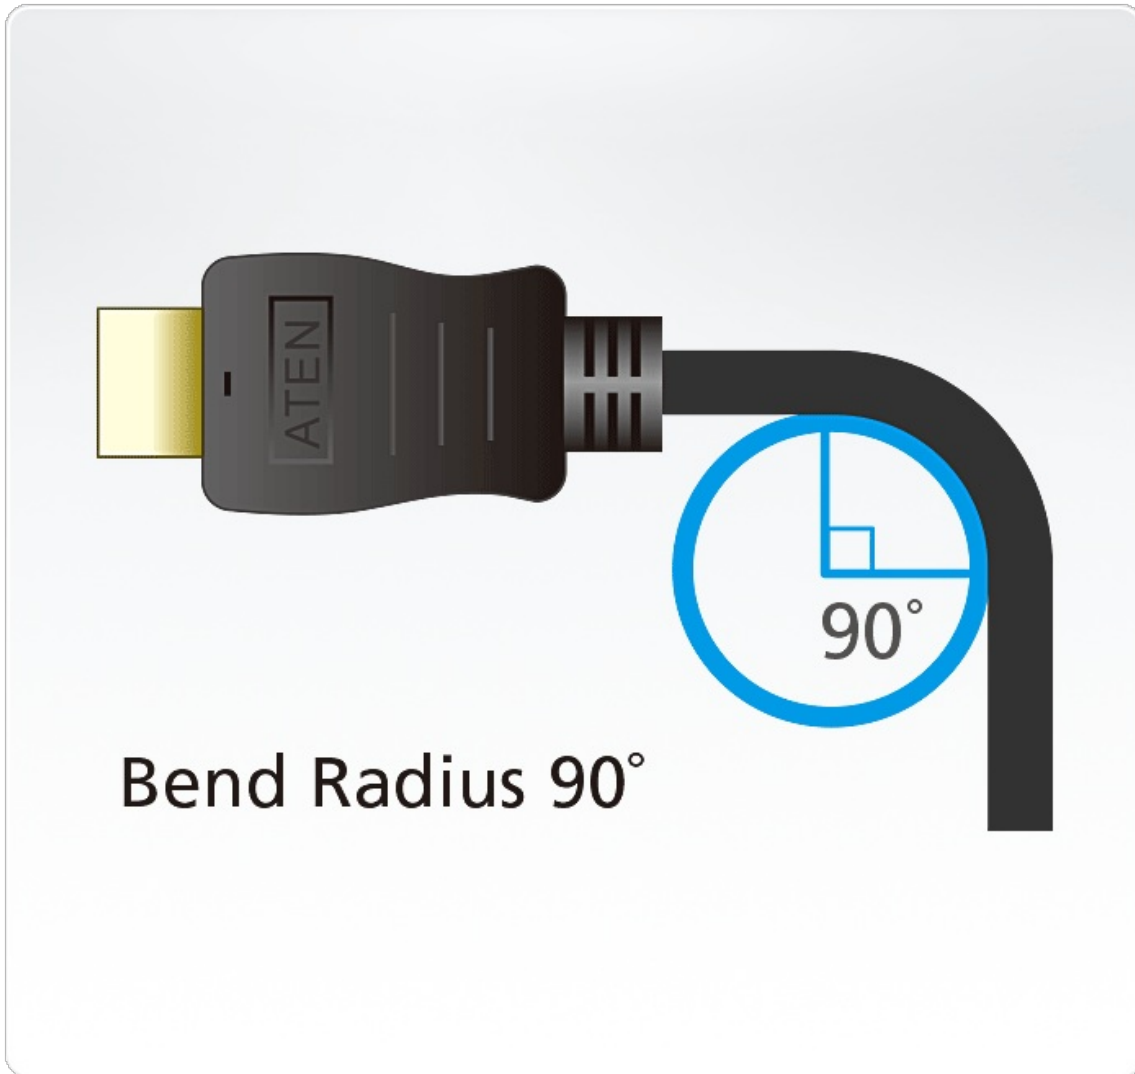

Diagrama

ATEN International Co., Ltd.

3F., No.125, Sec. 2, Datong Rd., Sijhih District., New Taipei City 221, Taiwan
Phone: 886-2-8692-6789 Fax: 886-2-8692-6767
www.aten.com E-mail: marketing@aten.com

© Copyright 2015 ATEN® International Co., Ltd.
ATEN and the ATEN logo are trademarks of ATEN International Co., Ltd.
All rights reserved. All other trademarks are the property of their respective owners.