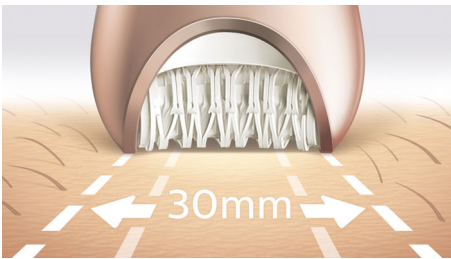

Cabezal de depilación extra ancho

Cabezal de depilación extra ancho para cubrir más piel con cada pasada y eliminar el pelo de forma más rápida