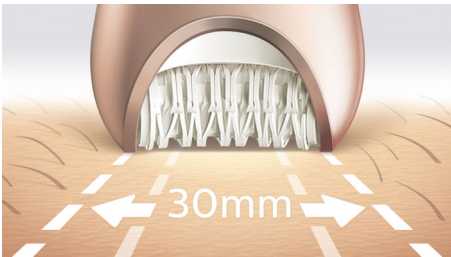

5 rotinas de cuidado corporal, da cabeça aos pés

A nossa depiladora mais rápida de sempre tem discos únicos em cerâmica que rodam mais rapidamente do que nunca e agarram com firmeza os pelos finos e curtos. Agora pode suavizar a sua pele antes e depois da depilação, tratando o corpo e os pés.

asimpleswitch.com

PHILIPS

Depiladora Wet & Dry

Para pernas, corpo, rosto e pés Discos em cerâmica agarram pelos finos, 5 rotinas de cuidado corporal, + 9 acessórios

Destaques

A nossa depilação mais rápida de sempre

A nossa cabeça de depilação é a única concebida com uma superfície em cerâmica texturizada que extrai com cuidado até os pelos mais finos e pelos 4 vezes mais curtos do que os arrancados com cera. Agora com a rotação de disco mais rápida de sempre (2200 RPM) para a nossa remoção de pelos mais rápida.

Cabeça de depilação extra larga

A cabeça de depilação extra larga cobre mais pele em cada passagem para uma remoção de pêlos mais rápida.

Design galardoado*

Design galardoado* para remoção de pelos sem esforço