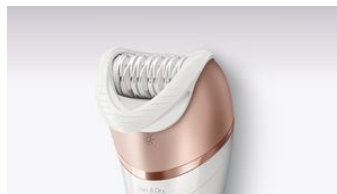

Satinelle Prestige

Massaggiatore corpo

Il nostro massaggiatore corpo mette a tua disposizione un trattamento rilassante per regalarti un aspetto radioso.

Testina di precisione e pettine per la zona bikini

Include una testina di precisione e un pettine per la zona bikini, per rifinire le zone intime con maggiore comodità.

Testina per le zone più delicate e del viso

Per una maggiore delicatezza nelle varie aree del corpo, è inclusa un'apposita testina per una pratica rimozione dei peli superflui del viso e una per le aree delicate delle ascelle e della zona bikini

Testina massaggiante

Testina massaggiante per un'epilazione più piacevole.

Accessorio SkinStretcher

La testina SkinStretcher tende la pelle durante l'epilazione.

Impugnatura ergonomica a forma di S

L'impugnatura ergonomica a forma di S offre il massimo controllo e consente di raggiungere meglio qualsiasi parte del corpo con naturalezza e movimenti precisi.