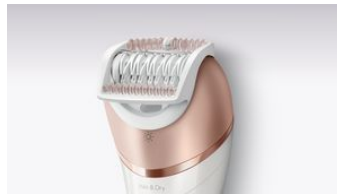

Testina massaggiante

Testina massaggiante per un'epilazione più piacevole.