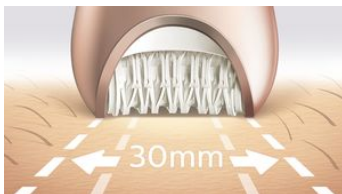

5 routine per il corpo dalla testa ai piedi

Il nostro epilatore più veloce di sempre vanta dischi in ceramica esclusivi che ruotano a una velocità mai vista prima e catturano con efficacia i peli corti e sottili. Potrai ora rendere più liscia la tua pelle sia prima sia dopo l'epilazione trattando corpo e piedi.

Vantaggi

PHILIPS

Risultati eccezionali

- Testina di epilazione con esclusivo materiale in ceramica per migliore presa
- Ampia testina di epilazione

Uso facile che non richiede sforzi

- Design premiato*
- Modalità Wet & Dry senza fili per l'utilizzo nella vasca o sotto la doccia
- Sistema Opti-Light per individuare e rimuovere anche i peli più difficili
- Primo epilatore con impugnatura a forma di S

Caratteristiche

Il nostro sistema più veloce di sempre

La testina del nostro epilatore è l'unica a includere una superficie ruvida in ceramica che rimuove delicatamente anche i peli più sottili e i peli 4 volte più corti rispetto a quelli che possono essere catturati con la ceretta. Ora con una velocità di rotazione del disco maggiore (2200 giri/min) per una rimozione dei peli ancora più rapida.

Ampia testina di epilazione

L'ampia testina di epilazione copre un'area maggiore in ogni passata per una rimozione dei peli più rapida.

Design premiato*

Design premiato* per una rimozione dei peli senza sforzo