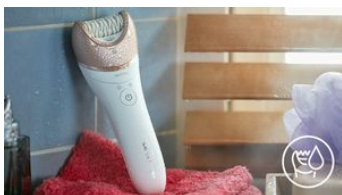

Vantaggi

PHILIPS

Risultati eccezionali

- Testina di epilazione con esclusivo materiale in ceramica per migliore presa
- Ampia testina di epilazione

Uso facile che non richiede sforzi

- Design premiato*
- Modalità Wet & Dry senza fili per l'utilizzo nella vasca o sotto la doccia
- Sistema Opti-Light per individuare e rimuovere anche i peli più difficili
- Primo epilatore con impugnatura a forma di S

Utilizzo Wet & Dry senza fili

Progettato con impugnatura antiscivolo, ideale per l'utilizzo con acqua. Consente di ottenere un'esperienza più confortevole e delicata sotto la doccia o nella vasca da bagno. Puoi utilizzarlo in modalità senza fili per la massima praticità.