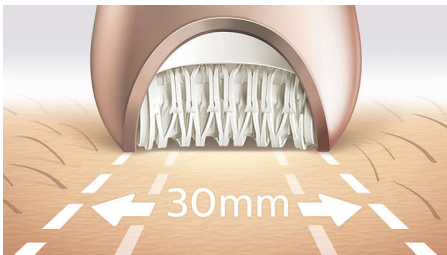

Le plus rapide de nos épilateurs, même sur les poils fins 5 soins du corps, de la tête aux pieds

Le plus rapide de nos épilateurs est doté de disques uniques en céramique. Ils tournent plus rapidement que jamais, et saisissent fermement les poils fins et courts. Vous pouvez désormais avoir la peau lisse avant et après l'épilation, que ce soit sur le corps ou les pieds.

Des résultats exceptionnels

- Tête d'épilation extra-large
- Tête d'épilation en céramique unique pour mieux saisir les poils

Des soins du corps et du visage personnalisés

- Brosse exfoliante pour le corps éliminant les cellules mortes
- Embout de massage pour le corps pour vous relaxer et avoir une peau radieuse
- Accessoires zones délicates et visage pour éliminer les poils indésirables
- Skin stretcher inclus
- Avec tête de tondeuse et sabot de stylisation du maillot
- Accessoire de massage inclus

Points forts

Le plus rapide de nos épilateurs

Notre tête d'épilation est la seule à être fabriquée avec une surface en céramique texturée capable d'arracher les poils, même les plus fins, en douceur, à une longueur 4 fois inférieure à ce qui est possible avec l'épilation à la cire. La rotation du disque est encore plus rapide qu'avant (2 200 tr/min), pour une épilation à une vitesse inégalée.

Tête d'épilation extra-large

La tête d'épilation extra-large couvre une plus grande surface à chaque passage pour une épilation plus rapide.

Design primé*

Un design primé* pour éliminer les poils sans effort