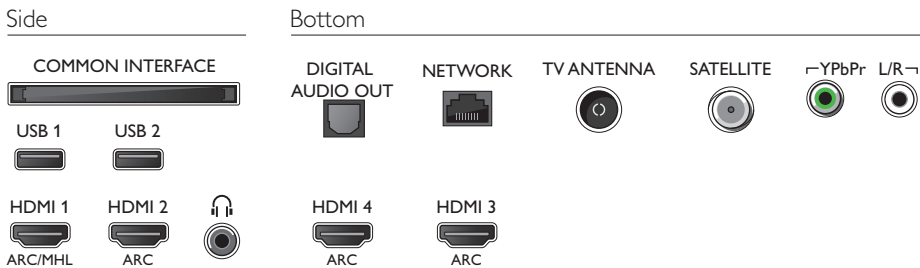

Connections

Yayın tarihi 2018-04-27

Sürüm: 9.2.3

12 NC: 8670 001 44387
EAN: 87 18863 01155 3

© 2018 Koninklijke Philips N.V.
Tüm hakları saklıdır.

Teknik özellikler üzerinde önceden haber vermeden değişiklik yapılabilir. Ticari markalar, Koninklijke Philips N.V. şirketi veya ilgili kuruluşlara aittir.

www.philips.com

- EPG ve gerçek görünürlük (8 güne kadar) ülkeye ve operatöre bağlıdır.
- Android Uygulaması teklifleri ülkeden ülkeye farklılık gösterir. Daha fazla bilgi için lütfen ülkenizdeki Google Play Store'u ziyaret edin.
- 365 gün boyunca günde 4 saat çalışan bir televizyonun güç tüketimine dayanan, yıl başına kWh enerji tüketimi. Gerçek enerji tüketimi televizyonun nasıl kullanıldığına göre değişir.
- Bulut Oyun teklifi oyun sağlayıcılara bağlıdır.
- Bu TV, 'Ücretsiz' yayınlar için DVB alımını destekler. Bazı DVB operatörleri desteklenemeyebilir. Güncel liste Philips destek web sitesinin SSS bölümünde bulunabilir. Bazı operatörler için Koşullu Erişim veya abonelik gerekmektedir. Daha fazla bilgi için operatörünüze başvurun.
- (Philips) yalnızca belirli Philips oynatıcılarıyla uyumludur.
- Google Cast fonksiyonelliği Google Cast Ready uygulamalar ve cihazlara tabidir. Daha fazla bilgi için lütfen Google Cast ürün sayfasını ziyaret edin.
- Philips TV Remote uygulaması ve ilgili işlevler TV modeli, operatör ve ülkenin yanı sıra akıllı cihazın modeli ve İşletim Sistemine göre farklılık gösterir. Daha fazla bilgi için lütfen şu adresi ziyaret edin: www.philips.com/TVRemoteapp.
- Smart TV uygulama teklifleri, TV modeli ve ülkeye göre farklılık gösterir. Daha fazla bilgi için lütfen şu adresi ziyaret edin: www.philips.com/smarttv.
- USB kayıt özelliği sadece dijital kanallarda kullanılabilir, kayıtlar yayın kopya koruması (CI+) tarafından sınırlanabilir. Ülke ve kanal kısıtlamaları uygulanabilir.
- MultiRoom İstemci ve Sunucu yalnızca 'Ücretsiz' dijital programları destekler.
- Bu televizyon sadece teknoloji alternatiflerinin olmadığı belirli parçalar ve bileşenlerde, RoHS Yönergesi maddeleri altında mevcut muafiyet ile uyumluluk gösteren oranda kurşun içerir.
- Soundbar, hoparlör ve diğer ses cihazları için HDMI bağlantısı gereklidir.