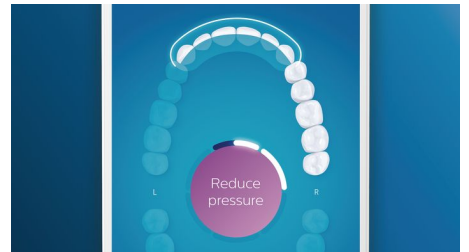

Børster du for hårdt?

Du mærker det måske ikke, når du børster for hårdt, men det gør DiamondClean Smart. Hvis du børster for hårdt, blinker lysringen i bunden af håndtaget. Det er en diskret påmindelse om ikke at trykke så hårdt og i stedet lade børstehovedet gøre arbejdet. 7 ud af 10 personer synes, at denne funktion hjælper dem til at børste bedre.