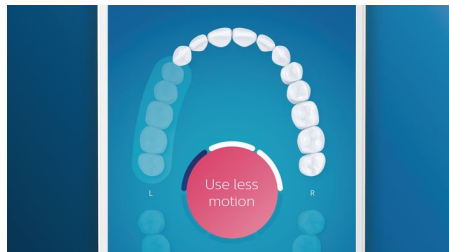

## Sig farvel til plak

Påsæt det medfølgende børstehoved Premium Plaque Control, og oplev vores grundigste rengøring. Med sine bløde, fleksible sider former børstestråene sig efter hver enkelt tandoverflade, hvilket giver fire gange mere overfladekontakt\*\*\* og fjerner op til 10 gange mere plak på svært tilgængelige steder\*.

## Hvidere tænder, hurtigt

Med Premium White-børstehovedet fjerner du effektivt misfarvninger for et hvidere smil. De tætsiddende børstestrå i midten af børstehovedet til fjernelse af misfarvninger fjerner op til 100 % flere misfarvninger på kun tre dage – klinisk dokumenteret! \*\*

## TongueCare+ tungebørste

Tungebørsten TongueCare+ fjerner forsigtigt ildelugtende bakterier fra porerne på tungen takket være 240 MicroBristles, som når dybt ned mellem alle tungsens furer og riller. Den fjerner bakterier og belægninger, som medfører dårlig ånde, og i kombination med vores antibakterielle BreathRx-tungespray får du en overlegen rengøring og superfrisk ånde.

## Kom ind i alle hjørner

Takket være vores smarte lokaliserings-sensor ved du altid, hvor du har børstet – og hvor du ikke har børstet. Med realtidssporing i Philips Sonicare-appen ved du, hvornår du har børstet rigtigt, og appen hjælper dig til at børste bedre og mere omhyggeligt.