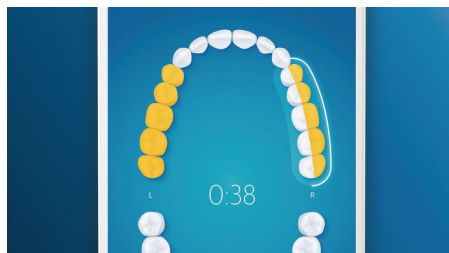

TouchUp-funktion

Hvis du springer et sted over, når du børster tænderne, gør appens TouchUp-funktion dig opmærksom på det. Du kan så gå tilbage for at børste en gang mere og være sikker på, at du får en komplet rengøring hver gang.