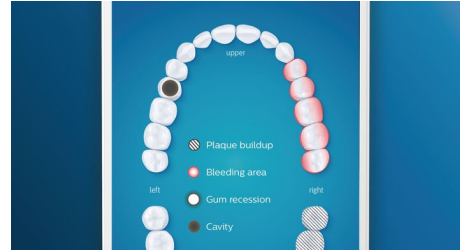

## TongueCare+ tungebørste

Tungebørsten TongueCare+ fjerner forsigtigt ildelugtende bakterier fra porerne på tungen takket være 240 MicroBristles, som når dybt ned mellem alle tungsens furer og riller. Den fjerner bakterier og belægninger, som medfører dårlig ånde, og i kombination med vores antibakterielle BreathRx-tungespray får du en overlegen rengøring og superfrisk ånde.

## Kom ind i alle hjørner

Takket være vores smarte lokaliserings-sensor ved du altid, hvor du har børstet – og hvor du ikke har børstet. Med realtidssporing i Philips Sonicare-appen ved du, hvornår du har børstet rigtigt, og appen hjælper dig til at børste bedre og mere omhyggeligt.

## TouchUp-funktion

Hvis du springer et sted over, når du børster tænderne, gør appens TouchUp-funktion dig opmærksom på det. Du kan så gå tilbage for at børste en gang mere og være sikker på, at du får en komplet rengøring hver gang.

## Fokusområder og indstilling af mål

Takket være vores smarte lokaliserings-sensor ved du altid, hvor du har børstet – og hvor du ikke har børstet. Med realtidssporing i Philips Sonicare-appen ved du, hvornår du har børstet rigtigt, og appen hjælper dig til at børste bedre og mere omhyggeligt.