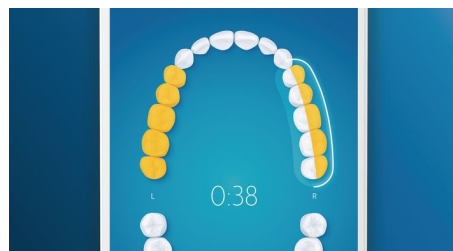

Dentes mais brancos, rápido

Encaixe a cabeça de escova W3 Premium White para remover as manchas de superfície e revelar o seu sorriso mais branco. Com as suas cerdas densas da zona central de

remoção de manchas, foi comprovado clinicamente que remove até 100% mais manchas em apenas três dias.**

Escova para língua TongueCare+

Encaixe a cabeça de escova TongueCare+ para remover suavemente os odores que causam as bactérias dos poros da língua. As suas 240 micro cerdas especialmente desenvolvidas para penetrarem nas nervuras e nos sulcos da língua para removerem as bactérias e os resíduos que provocam o mau hálito. Combine com o nosso spray para língua antibacteriano BreathRx para uma limpeza de nível superior e um hálito extremamente fresco.

Nunca falhe um local

A aplicação Philips Sonicare permite-lhe saber se alcançou uma limpeza profunda e oferece-lhe orientações que ajudam a escovar os dentes de forma mais eficaz e consciente.

Função TouchUp

Se tiver falhado algum ponto enquanto escovava os dentes, a função TouchUp da nossa aplicação mostra-lhe esse ponto. Assim,

pode voltar para uma segunda passagem e ter a certeza de que a limpeza fica completa, sempre.