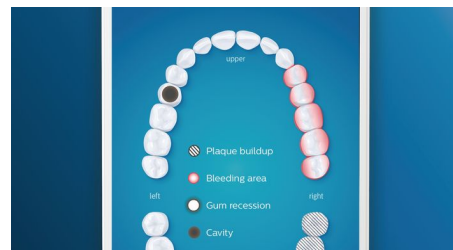

Dentes mais brancos, rápido

Encaixe a cabeça de escova W3 Premium White para remover as manchas de superfície e revelar o seu sorriso mais branco. Com as suas cerdas densas da zona central de

remoção de manchas, foi comprovado clinicamente que remove até 100% mais manchas em apenas três dias.**

Nunca falhe um local

A aplicação Philips Sonicare permite-lhe saber se alcançou uma limpeza profunda e oferece-lhe orientações que ajudam a escovar os dentes de forma mais eficaz e consciente.

Função TouchUp

Se tiver falhado algum ponto enquanto escovava os dentes, a função TouchUp da nossa aplicação mostra-lhe esse ponto. Assim,

pode voltar para uma segunda passagem e ter a certeza de que a limpeza fica completa, sempre.

Áreas a ter em atenção e definição de objetivos

O seu dentista indicou-lhe algumas áreas a ter em atenção? Vamos destacá-las no mapa em 3D da sua boca da aplicação e lembrá-lo de que deve ter um cuidado especial com elas.