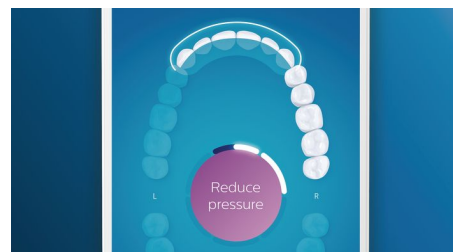

Nunca falhe um local

A aplicação Philips Sonicare permite-lhe saber se alcançou uma limpeza profunda e oferece-lhe orientações que ajudam a escovar os dentes de forma mais eficaz e consciente.

Função TouchUp

Se tiver falhado algum ponto enquanto escovava os dentes, a função TouchUp da nossa aplicação mostra-lhe esse ponto. Assim,

pode voltar para uma segunda passagem e ter a certeza de que a limpeza fica completa, sempre.

Áreas a ter em atenção e definição de objetivos

O seu dentista indicou-lhe algumas áreas a ter em atenção? Vamos destacá-las no mapa em 3D da sua boca da aplicação e lembrá-lo de que deve ter um cuidado especial com elas.

Demasiada pressão?

Poderá não notar que está a escovar com demasiada força, mas a sua escova DiamondClean Smart nota. Se aplicar demasiada pressão, o anel de luz na extremidade da pega pisca. Trata-se de um lembrete simples para aliviar a pressão e deixar a cabeça da escova fazer o trabalho. 7 em cada 10 pessoas consideraram que esta função os ajudou a escovarem melhor os seus dentes.