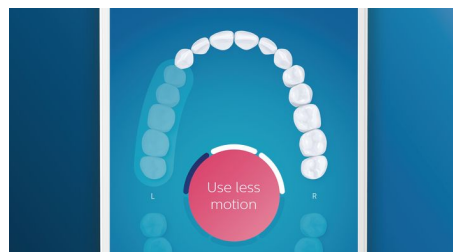

Destques

Diga adeus à placa bacteriana

Encaixe a cabeça de escova C3 Premium Plaque Control para sentir a nossa experiência de limpeza mais profunda. Com faces laterais macias, as cerdas contornam o formato da superfície de cada dente, de modo a conseguir uma superfície de contacto 4x maior*** e remover até 10x mais placa das áreas difíceis de alcançar*.

Cuide das suas gengivas

Encaixe a cabeça de escova G3 Premium Gum Care para melhorar a saúde das suas gengivas. O seu tamanho menor e as cerdas destinadas à linha das gengivas proporcionam uma lavagem suave, mas eficaz, ao longo da linha das gengivas, onde as doenças gengivais começam. Foi comprovado clinicamente que consegue 100% menos inflamação das gengivas* e gengivas até 7x mais saudáveis em apenas duas semanas.*

Dentes mais brancos, rápido

Encaixe a cabeça de escova W3 Premium White para remover as manchas de superfície e revelar o seu sorriso mais branco. Com as suas cerdas densas da zona central de

remoção de manchas, foi comprovado clinicamente que remove até 100% mais manchas em apenas três dias.**

Nunca falhe um local

A aplicação Philips Sonicare permite-lhe saber se alcançou uma limpeza profunda e oferece-lhe orientações que ajudam a escovar os dentes de forma mais eficaz e consciente.

Função TouchUp