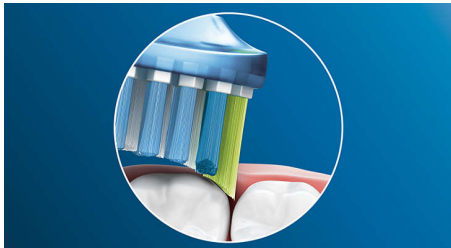

Philips Sonicare's deep clean

- Upp till fyra gånger mer ytkontakt** för en enkel djuprengöring

For exceptional plaque removal

- Tar bort upp till 10 gånger mer plack än en vanlig tandborste

Funktioner

Säg farväl till plack

Tack vare den flexibla designen tar den bort upp till 10 gånger mer plack från svåråtkomliga områden* för en riktig djuprengöring längs tandköttskanten och mellan tänderna.

Anpassningsbar rengöringsteknik

Du får en personlig rengöring varje gång du borstar med vår anpassningsbara rengöringsteknik. De mjuka gummisidorna flexar så att C3 Premium Plaque Control kan formas efter tänder och tandkött medan överflödigt borsttryck absorberas och vår soniska teknik gör jobbet. Borsten kan sedan justeras efter formen på tänder och tandkött, så att du får upp till fyra gånger större kontaktyta än med ett vanligt borsthuvud** för en djupare rengöring på svåråtkomliga ställen.