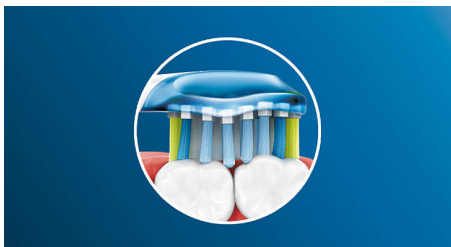

Philips Sonicare's deep clean

- Upp till fyra gånger mer ytkontakt** för en enkel djuprengöring

For exceptional plaque removal

- Tar bort upp till 10 gånger mer plack än en vanlig tandborste

Funktioner

Säg farväl till plack

Tack vare den flexibla designen tar den bort upp till 10 gånger mer plack från svåråtkomliga områden* för en riktig djuprengöring längs tandköttskanten och mellan tänderna.

Anpassningsbar rengöringsteknik

Du får en personlig rengöring varje gång du borstar med vår anpassningsbara rengöringsteknik. De mjuka gummisidorna flexar så att C3 Premium Plaque Control kan formas efter tänder och tandkött medan överflödigt borsttryck absorberas och vår soniska teknik gör jobbet. Borsten kan sedan justeras efter formen på tänder och tandkött, så att du får upp till fyra gånger större kontaktyta än med ett vanligt borsthuvud** för en djupare rengöring på svåråtkomliga ställen.