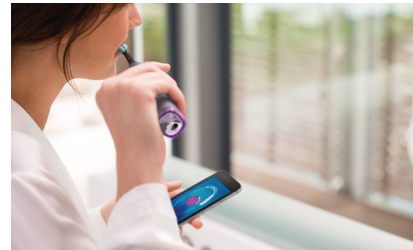

TongueCare+ tungebørste

Tungebørsten TongueCare+ fjerner skånsomt illeluktende bakterier fra porene på tungen ved hjelp av 240 mikrobørstestrå som kommer til dypt ned mellom alle furer og hakk i tungen. Den fjerner bakterier og matrester som gir dårlig ånde, og sammen med den antibakterielle BreathRx-tungesprayen får du en suveren rengjøring og svært frisk pust.

Fokusområder og målinnstilling

Har tannlegen vist deg noen problemområder? Vi markerer dem i appen med et kart over munnen din i 3D og forteller deg hvilke områder du må fokusere litt ekstra på.

Overse aldri misfarginger

Ved hjelp av den smarte lokaliseringssensoren vet du alltid hvor du har børstet, og hvor du ikke har børstet. Med sanntidssporing i Philips Sonicare-appen vet du når du har børstet godt nok, og appen hjelper deg med å børste bedre.

Lekende lett

Med en elektrisk tannbørste lar du børstehodet gjøre jobben. Vi har laget en børstesensor i skaftet som diskret minner deg på å skrubbe mindre. På den måten kan du forbedre børsteteknikken og få en mer skånsom og mer effektiv rengjøring.