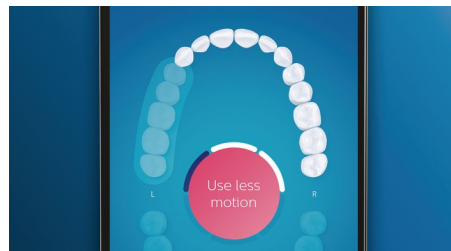

Synlig hvitere tenner, raskt

Med Premium White-børstehodet fjerner du effektivt overflatemisfarging, slik at du får et hvitere smil. De tettstående børstestråene i

midten av børstehodet fjerner opptil 100 % mer misfarging på bare tre dager – klinisk dokumentert!**

TongueCare+ tungebørste

Tungebørsten TongueCare+ fjerner skånsomt illeluktende bakterier fra porene på tungen ved hjelp av 240 mikrobørstestrå som kommer til dypt ned mellom alle furer og hakk i tungen. Den fjerner bakterier og matrester som gir dårlig ånde, og sammen med den antibakterielle BreathRx-tungesprayen får du en suveren rengjøring og svært frisk pust.

Fokusområder og målinnstilling

Har tannlegen vist deg noen problemområder? Vi markerer dem i appen med et kart over munnen din i 3D og forteller deg hvilke områder du må fokusere litt ekstra på.

Overse aldri misfarginger