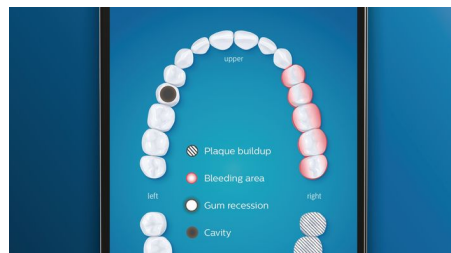

Fokusområder og målinnstilling

Har tannlegen vist deg noen problemområder? Vi markerer dem i appen med et kart over munnen din i 3D og forteller deg hvilke områder du må fokusere litt ekstra på.