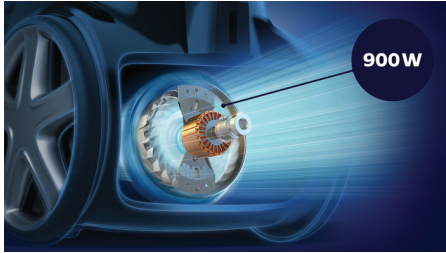

Points forts

Moteur ultra-efficace de 900 W

Le moteur ultra-efficace de 900 W délivrant plus de 50 000 tr/min génère une puissance d'aspiration élevée, pour un nettoyage impeccable à chaque fois. Inscrivez-vous sur [Philips.com](https://www.philips.com) dans les 3 mois suivant la date d'achat pour bénéficier d'une garantie de 5 ans gratuite sur le moteur.