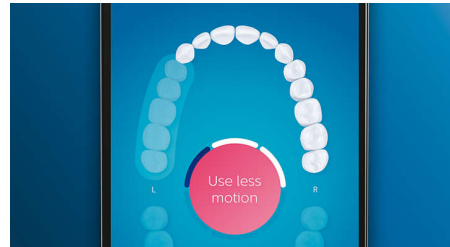

Erreichen Sie jede Stelle

Die Philips Sonicare App zeigt Ihnen, wann die Reinigung gründlich war, und bringt Ihnen bei, wie Sie besser und genauer putzen.