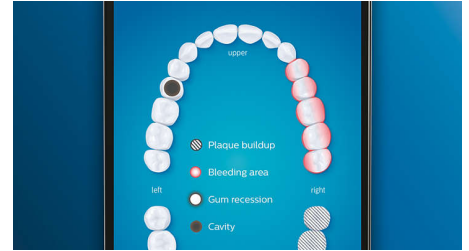

Pflege für Ihr Zahnfleisch

Stecken Sie den G3 Premium Gum Care-Bürstenkopf auf, um die Gesundheit Ihres Zahnfleisches zu verbessern. Die kleinere Größe und die auf den Zahnfleischrand ausgerichteten Borsten sorgen für eine sanfte und dennoch effektive Reinigung am Zahnfleischrand, wo Zahnfleischerkrankungen beginnen. Der Bürstenkopf liefert klinisch erwiesen bis zu 100 % weniger Zahnfleischentzündungen* und bis zu 7 x gesünderes Zahnfleisch in nur zwei Wochen.*

Weißere Zähne in kürzester Zeit

Stecken Sie den W3 Premium White-Bürstenkopf auf, um oberflächliche Verfärbungen zu entfernen und ein strahlend

weißes Lächeln zu erreichen. Mit seinen dicht platzierten zentralen Borsten zur Entfernung von Flecken entfernt dieser Bürstenkopf klinisch erwiesen bis zu 100 % mehr Flecken in nur drei Tagen.**

TongueCare+-Zungenbürste

Stecken Sie die TongueCare+-Zungenbürste auf, um Mundgeruch verursachende Bakterien sanft aus den Poren Ihrer Zunge zu entfernen. Ihre 240 speziell entwickelten Mikrobörsten gelangen in alle Rillen und Vertiefungen Ihrer Zunge, um Bakterien und Ablagerungen zu entfernen, die zu Mundgeruch führen. Kombinieren Sie die Bürste mit unserem antibakteriellen BreathRx-Zungenspray für eine hervorragende Reinigung und besonders frischen Atem.

Erreichen Sie jede Stelle

Die Philips Sonicare App zeigt Ihnen, wann die Reinigung gründlich war, und bringt Ihnen bei, wie Sie besser und genauer putzen.

Fokusbereiche und Zielsetzung

Ihr Zahnarzt hat Sie auf Problembereiche hingewiesen? Wir markieren diese in der App auf der 3D-Karte Ihres Mundes und erinnern Sie daran, besonders auf diese Bereiche zu achten.