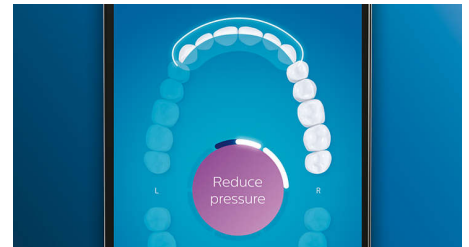

TongueCare+-Zungenbürste

Stecken Sie die TongueCare+-Zungenbürste auf, um Mundgeruch verursachende Bakterien sanft aus den Poren Ihrer Zunge zu entfernen. Ihre 240 speziell entwickelten Mikrobörsten gelangen in alle Rillen und Vertiefungen Ihrer Zunge, um Bakterien und Ablagerungen zu entfernen, die zu Mundgeruch führen. Kombinieren Sie die Bürste mit unserem antibakteriellen BreathRx-Zungenspray für eine hervorragende Reinigung und besonders frischen Atem.

Erreichen Sie jede Stelle

Die Philips Sonicare App zeigt Ihnen, wann die Reinigung gründlich war, und bringt Ihnen bei, wie Sie besser und genauer putzen.

Fokusbereiche und Zielsetzung

Ihr Zahnarzt hat Sie auf Problembereiche hingewiesen? Wir markieren diese in der App auf der 3D-Karte Ihres Mundes und erinnern Sie daran, besonders auf diese Bereiche zu achten.

Zu viel Druck?

Vielleicht bemerken Sie es nicht, wenn Sie zu hart putzen, aber Ihre DiamondClean Smart wird dies tun. Wenn Sie zu viel Druck ausüben, blinkt der Leuchtring am Ende des Handstücks. So werden Sie sanft daran erinnert, weicher zu bürsten und Ihrem Bürstenkopf die Arbeit zu überlassen. 7 von 10 Personen verhalf diese Funktion zu einem besseren Bürstverhalten.

Einfach einfach

Bei einer elektrischen Zahnbürste überlassen Sie der Bürste die Arbeit. Wir haben einen Scheuersensor in das Handstück integriert, der Sie sanft daran erinnert, keine potenziell schädlichen Scheuerbewegungen auszuführen. So verbessern Sie Ihre Technik und erreichen eine sanftere, effektivere Reinigung.