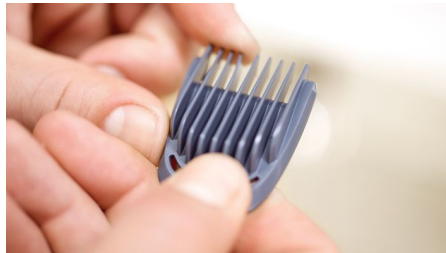

7 pentes resistentes a impactos

2 pentes curtos (1, 2 mm), 1 pente ajustável para barba (3-7 mm), 3 pentes para cabelo (9, 12, 16 mm) e 1 pente para pelos corporais (3 mm).