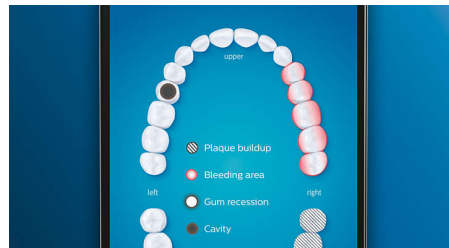

Péče o vaše dásně

Nasadte hlavici G3 Premium Gum Care pro vylepšení zdraví dásní. Její menší velikost a cílená vlákna zajišťují jemné, ale účinné vyčištění podél linie zubů a dásní, kde vznikají onemocnění dásní. Je klinicky prokázáno, že hlavice zajišťuje až o 100 % méně zánětů dásní* a až 7krát zdravější dásně během pouhých dvou týdnů používání.*

Bělejší zuby, rychle

Nasadte hlavici W3 Premium White, která vám pomůže odstranit povrchové skvrny a dosáhnout bělejšího úsměvu. Je prokázáno, že

díky hustě osázeným centrálním vláknům pro odstranění skvrn hlavice odstraní až o 100 % více skvrn během pouhých tří dnů.**

Hlavice na čištění jazyka TongueCare+

Nasadte hlavici TongueCare+ a můžete jemně eliminovat zápach způsobený bakteriemi v pórech vašeho jazyka. 240 speciálně rozmístěných vláken MicroBristles pronikne do vyvýšenin a rýh na vašem jazyku a odstraní bakterie a nečistoty vedoucí ke špatnému dechu. V kombinaci se sprejem na jazyk BreathRx dosáhnete skvělého vyčištění a velmi svěžího dechu.

Nastavení oblastí zaměření a cíle

Máte v ústech nějaká problematická místa, na které vás upozornil zubní lékař? Pomůžeme vám je zvýraznit na 3D mapě vašich úst v aplikaci a připomeneme vám, abyste těmto oblastem věnovali více pozornosti.