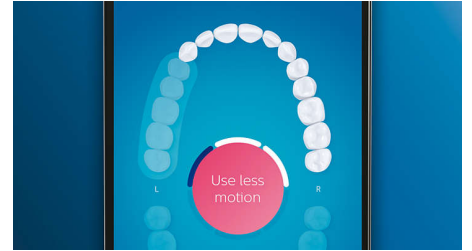

Nevynechá ani místečko

Aplikace Philips Sonicare vás upozorní, až dosáhnete dokonalého vyčištění, a poradí vám, jak si zuby čistit lépe a důkladněji.