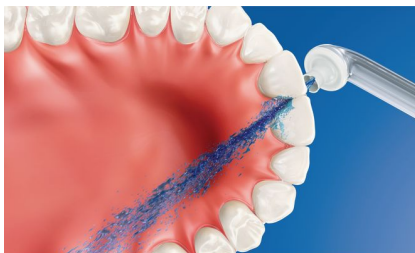

- Technologie mikrokapiček vody a vzduchu
- Vysoce výkonná tryska

Nejjednodušší cesta k efektivnímu čištění mezizubních prostor

- Stačí 60 vteřin: namířit, stisknout, hotovo!
- Jednoduchý způsob, jak získat zdravý návyk

Zaručuje výjimečnou čistotu

- Vyberte si z 5 režimů včetně režimu Polish a Sensitive
- Odstraňuje až 7x více plaku než manuální zubní kartáček

Přednosti

Odstraňuje až 99,9 % zubního plaku

AirFloss Pro/Ultra odstraňuje až 99,9 % zubního plaku z čištěných míst***

Technologie mikrokapiček

Klinicky prokázané výsledky jsou podloženy naší jedinečnou technologií kombinující směs vzduchu a mikrokapiček ústní vody nebo obyčejné vody k účinnému a současně jemnému čištění mezi zuby a podél linie dásní.

Podle klinických studií tryska Philips Sonicare AirFloss Pro/Ultra zlepšuje zdraví dásní stejně jako zubní nit.** Stav dásní zlepší za pouhé dva týdny.

Příspěvá ke snížení výskytu zubního kazu

Jemným odstraňováním plaku, které čištění neodstraní, pomáhá tryska Philips Sonicare AirFloss Pro/Ultra předcházet tvorbě kazů mezi zuby.