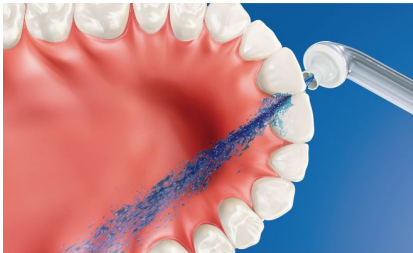

Garanteeritult terved igemed 2 nädalaga*

Loodud ebaregulaarsetele hambavahede puhastajatele

Kui te hambavaheid regulaarselt ei puhasta, on AirFloss Ultra lihtsaim viis hambavahede tõhusaks puhastamiseks. AirFloss Ultra't saab kasutada suuvee või veega ja selle efektiivsus igemete tervise tagamisel on kliiniliselt tõestatud.**

Lihtsaim viis hambavahede efektiivseks puhastamiseks

- Võtab vaid 60 sekundit: suunake, vajutage, puhastage!
- Hõlbus viis tervisliku harjumuse alustamiseks

Puhastab põhjalikult

- Valige 5 režiimi seast, sh poleerimisrežiim ja tundlik režiim
- Eemaldab kuni 7x rohkem kattu kui käsihambahari

Esiletõestatud tooted

Kuni 99,9% katueemaldus

AirFloss Pro/Ultra eemaldab töödeldavas alas kuni 99,9% katust.**

Veepiisakeste tehnoloogia

Meie kliiniliselt tõestatud tulemused on võimalikud tänu meie ainulaadsele tehnoloogiale, mis ühendab õhu suuvee või veega, puhastades võimsalt ja samas õrnalt hambavahed ja igemepiiri.

Aitab vältida hambaauke

Philips Sonicare AirFloss Pro/Ultra aitab vältida hambaaukude teket hambavahedes, eemaldades õrna veejoa abil katu, mida ei saa eemaldada ainult harjates.

Suure jõudlusega otsak

Suure jõudlusega uue AirFloss Pro/Ultra otsak muudab meie õhu ja veepiisakeste tehnoloogia tõhusamaks kui kunagi varem.