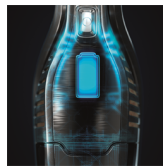

Batterie Lithium TurboPower HD - Haute performance

Davantage de puissance, plus longtemps ! Les avantages de la nouvelle batterie Lithium TurboPower HD sont nombreux : une plus grande puissance d'aspiration, une puissance plus constante, une plus grande autonomie...

Autres bénéfiques

- Aspirateur 2 en 1 : balai + à main
- Maniabilité 180° EasySteer™
- Technologie Brush Roll Clean

Caractéristiques

- Système d'aspiration cyclonique
- Double filtre lavable
- Position parking - tient seul debout
- Electrobrosse motorisée Performance Pro™
- Capacité du bac à poussière : 0.5 l
- Support de charge mural et/ou posable
- Témoin de charge
- Eclairage frontal LED DustSpotter™

Spécifications techniques

- Modèle : ZB3230SR
- Code EAN : 7332543546824
- PNC : 900 277 226
- Couleur : Blanc satin
- Autonomie : Jusqu'à 45 mn
- Volts : 3.7
- Nombre de batteries : 5
- Hauteur (cm) : 107
- Largeur (cm) : 14
- Profondeur (cm) : 26
- Type de batteries : Li-ion
- Temps de charge (h) : 4
- Couleur du bac à poussière : Onyx
- Capacité du bac à poussière (l) : 0.5
- Tient seul debout : Oui
- Brosse motorisée : Oui

Description produit

Balai 2 en 1 sans fil. Ergorapido Spring Edition suit les tendances et s'habille en Or, une couleur inédite pour saluer l'arrivée du printemps. Il dispose d'une brosse motorisée à raccorder sur l'aspirateur à main pour nettoyer sans effort les surfaces textiles (sofas, coussins...). Batterie Lithium TurboPower HD 18 V - Eclairage frontal par LED, 2 niveaux de puissance et brosse motorisée.