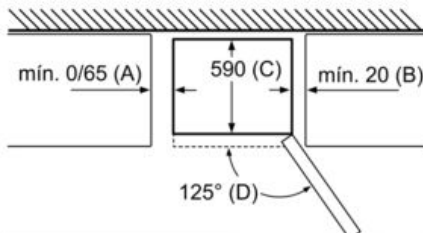

Datos técnicos

Tipo de construcción :	Independiente
Opción de puerta panelable :	No posible
Altura :	2030
Anchura del producto :	600
Fondo del producto (mm) :	660
Peso neto (kg) :	80,0
Potencia de conexión (W) :	100
Intensidad corriente eléctrica (A) :	10
Bisagra de la puerta :	Derecha reversible
Tensión (V) :	220-240
Frecuencia (Hz) :	50
Certificaciones de homologación :	CE, VDE
Longitud del cable de alimentación eléctrica (cm) :	240
Autonomía en caso de corte de la corriente :	16
Nº de motocompresores :	1
Nº de sistemas de frío independientes :	2
Ventilador interior sección frigorífico :	No
Bisagra desmontable :	Si
Nº de bandejas ajustables en el compartimento frigorífico :	3
Estantes para botellas :	Si
Código EAN :	4242002972978
Marca :	Bosch
Código comercial del producto :	KG39XW4P
Clasificación de eficiencia energética - NUEVA (2010/30/EC) :	A+++
Consumo anual de energía (kWh/annum) - NUEVA (2010/30/EC) :	182
Capacidad neta del frigorífico (2010/30/EC) :	279
Capacidad neta del congelador (2010/30/EC) :	87
Sistema No frost :	Total
Período de subida de la temperatura :	16
Capacidad de congelación (2010/30/EC) :	14
Clase climática :	SN-T
Nivel de contaminación acústica (dB(A) re 1 pW) :	36
Tipo de instalación :	N/A

Serie | 4 combinacion frigorifico/congelador

KG39XW4P

Frigorífico combinado de libre instalación

Puertas Blanco, 203 x 60 x 66 cm

EAN: 4242002972978

Nombre del aparato	a	b	c	d	e	f	g
KG39/KGF39 (tirador interior)	2030	600	660	590	600	1210	660
KG39/KGF39 (tirador exterior)	2030	600	660	590	640	1210	700

Los dos aparatos representados son iguales (con un tope de puerta distinto).

Dimensiones en mm

Nombre del aparato	A	B	C	D
KG33, 36, 39, 46, 49	0/65	20	590	125
KGF39, 49	0/65	20	590	125

Dimensión A:
en modelos con tirador vertical integrado, se requiere una distancia mínima de 65 mm para una apertura sencilla.