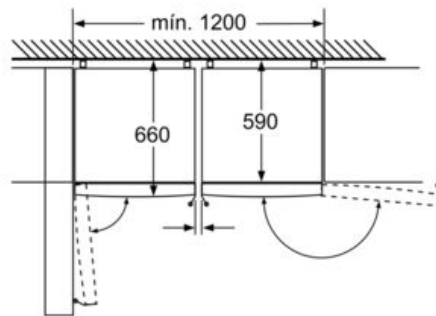

Serie | 4 combinacion frigorifico/congelador

KG39XW4P

Frigorífico combinado de libre instalación

Puertas Blanco, 203 x 60 x 66 cm

EAN: 4242002972978

Nombre del aparato	a	b	c	d	e	f	g
KG39/KGF39 (tirador interior)	2030	600	660	590	600	1210	660
KG39/KGF39 (tirador exterior)	2030	600	660	590	640	1210	700

Los dos aparatos representados son iguales (con un tope de puerta distinto).

Dimensiones en mm

Nombre del aparato	A	B	C	D
KG33, 36, 39, 46, 49	0/65	20	590	125
KGF39, 49	0/65	20	590	125

Dimensión A:
en modelos con tirador vertical integrado, se requiere una distancia mínima de 65 mm para una apertura sencilla.

Dimensiones en mm

En caso de que se coloque el aparato directamente en la pared, todos los cajones pueden extraerse del todo.
* Con y sin tiradores externos.