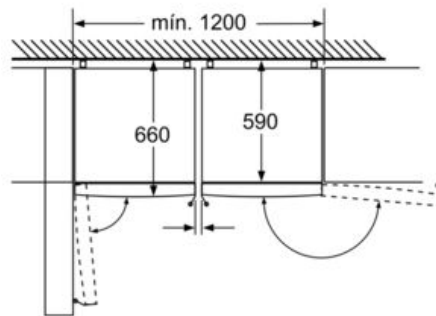

Datos técnicos

- Dimensiones (alto x ancho x fondo sin tirador): 203 x 60 x 66 cm
- Capacidad bruta/útil total: 400/366 litros
- Capacidad útil refrigerador/congelador: 279/87 litros
- Capacidad neta zona vitaFresh 0°C: 24 l
- Poder de congelación: 14 kg/24 horas
- Potencia sonora: 36 dB(A) re 1 pW
- Consumo de energía: 182 kWh/año

Serie | 4 combinacion frigorifico/congelador

KG39XI4P

Frigorífico combinado de libre instalación
Puertas acero inox antihuellas, 203 x 60 x 66
cm
EAN: 4242002973265

| Nombre del aparato | a | b | c | d | e | f | g |
|------------------------------|------|-----|-----|-----|-----|------|-----|
| KG39KGF39 (tirador interior) | 2030 | 600 | 660 | 590 | 600 | 1210 | 660 |
| KG39KGF39 (tirador exterior) | 2030 | 600 | 660 | 590 | 640 | 1210 | 700 |

Los dos aparatos representados son iguales (con un tope de puerta distinto).

Dimensiones en mm

En caso de que se coloque el aparato directamente en la pared, todos los cajones pueden extraerse del todo.
 * Con y sin tiradores externos.