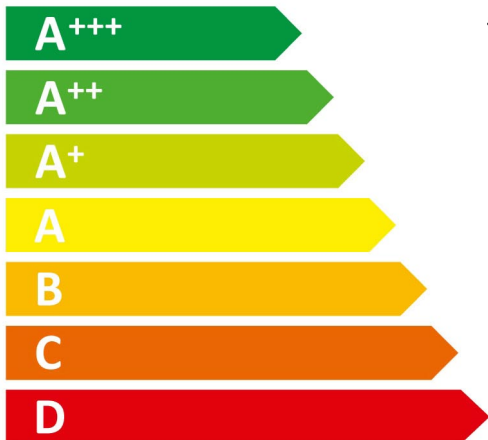

ENERG

енергия · ενεργεια

BOSCH

WAT28469ES

A+++

ENERGIA · ЕНЕРГИЯ · ΕΝΕΡΓΕΙΑ
 ENERGIJA · ENERGY · ENERGIE
 ENERGI

135
 kWh/annum

9680
L/annum