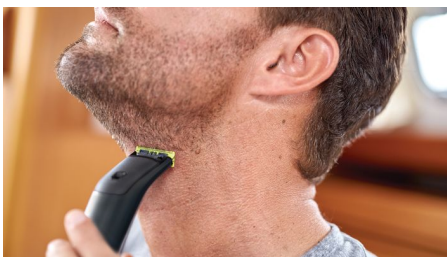

Rajaa partasi

Rajaa partasi tarkasti kaksipuolisella terällä. Voit ajaa partasi kumpaan suuntaan tahansa, joten näet koko ajan miten terä etenee. Viimeistele tyyliä helposti ja nopeasti!