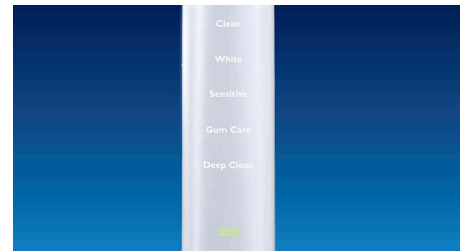

Un nettoyage en profondeur optimal

Le mode Deep Clean vous permet de porter une attention particulière à des zones données. Nous avons combiné un mouvement de tête de brosse exclusif à une durée de brossage prolongée de 3 minutes, pour un nettoyage en profondeur.