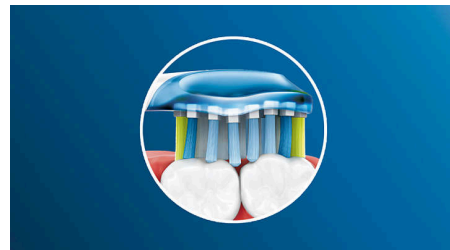

Des dents jusqu'à 2 fois plus blanches

Clipsez la tête de brosse DiamondClean pour éliminer les taches en surface efficacement et en douceur. Les brins densément implantés conçus pour éliminer les taches rendent votre sourire 2 fois plus blanc en seulement 7 jours.*

Prenez soin de vos gencives

Grâce au nettoyage optimal réalisé par votre DiamondClean, vos gencives sont plus saines en 2 semaines*. Élimine jusqu'à 7 fois plus de

plaque dentaire le long de la paroi gingivale, par rapport à une brosse à dents manuelle*, pour un sourire plus sain.

Des dents jusqu'à 2 fois plus saines

Clipsez notre tête de brosse AdaptiveClean pour un nettoyage en profondeur tout en douceur qui laisse les gencives jusqu'à 2 fois plus saines qu'une brosse à dents manuelle. Les côtés en caoutchouc souple s'adaptent à tous les contours de vos dents et de vos gencives en absorbant les éventuels excès de pression. Les brins peuvent alors nettoyer les espaces interdentaires en profondeur de manière agréable et efficace.