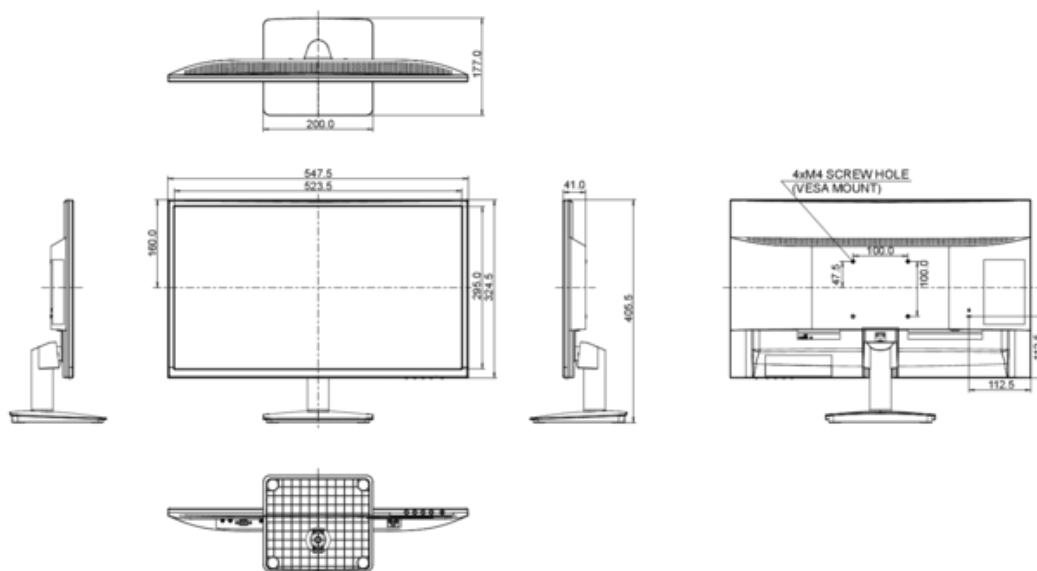

## 6. EU ENERGIELABEL

ENERGIE EFFICIËNTIE KLASSE	A
ENERGIEVERBRUIK AAN MODUS	20.1W
JAARLIJKS ENERGIEVERBRUIK	29 kWh/jaar*
ZICHTBAAR SCHERM DIAGONAAL	60 cm; 23.6"; ( 24" segment )

Informatie op basis van Regelement (EU) Nr. 1062/2010.

## 7. AFMETINGEN

GROOTTE (B X H X D)	547.5 x 405.5 x 177 mm
GEWICHT	3.2 kg

Alle handelsmerken zijn geregistreerd. Gegevens onder voorbehoud van zetfouten. Specificaties kunnen vooraf en zonder opgave van reden gewijzigd worden. Alle LCD-panels vallen onder ISO-9241-307:2008 inzake pixelfouten.