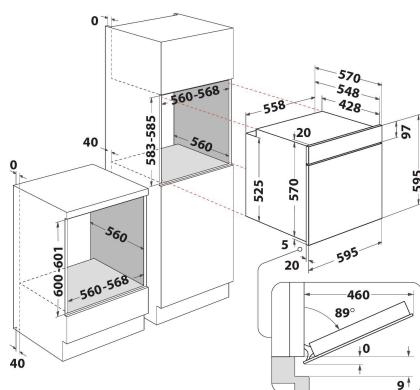

FA2 841 JH IX HA

12NC: F100118

Codice EAN: 8050147001189

Hotpoint

ARISTON

CARATTERISTICHE PRINCIPALI

Linea prodotto	Forno
Nome prodotto / codice commerciale	FA2 841 JH IX HA
Colore principale	Inox
Tipologia costruttiva del prodotto	Da incasso
Tipo di controllo	Elettronico
Tipologia dei dispositivi di controllo e segnalazione	-
Vi sono alcuni comandi del piano di cottura integrati?	No
Che tipo di piano di cottura può essere comandato dal forno?	-
Programmi automatici	Sì
Corrente	13
Tensione	220-240
Frequenza	50/60
Lunghezza del cavo di alimentazione elettrica	100
Tipo di spina	No
Profondità con porta aperta a 90 gradi	-
Altezza del prodotto	595
Larghezza del prodotto	595
Profondità del prodotto	551
Altezza minima della nicchia	0
Larghezza minima della nicchia	0
Profondità della nicchia	0
Peso netto	28.25
Volume utile del primo vano cottura	71
Sistema autopulente integrato	Idrolisi
Griglie	1
Leccarde	2

SPECIFICHE TECNICHE

Timer elettronico	-
Programmatore tempo	Elettronico
Opzioni di programmazione tempo	Fine
Dispositivo di sicurezza	-
Luce interna	Sì
Numero di luci interne	1
Posizione delle luci interne	Anteriore sinistro
Guide forno	Griglie
Sonda	No