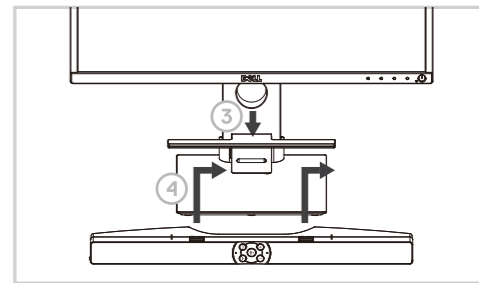

Dell Pro Stereo Sound Bar AE515M

Quick Start Guide