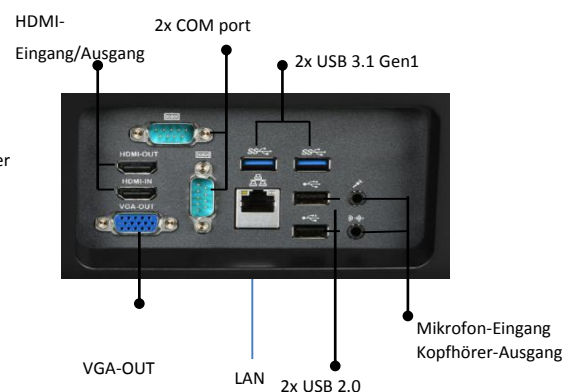

- 2x USB3.1 Gen1 (1 x super charger)
- 3 in 1 Card Reader
- AC Adpater