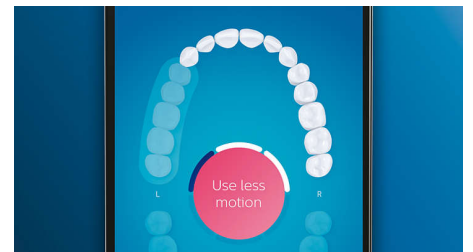

TongueCare+-Zungenbürste

Der TongueCare+ Zungenreiniger mit 240 Elastomer-Mikroborsten wurde speziell für die Reinigung der weichen, porösen Oberfläche Ihrer Zunge entwickelt. Die flexiblen Mikroborsten passen sich allen Unebenheiten Ihrer Zunge an, um Bakterienbildung zu vermeiden und das Bakterien abtötende BreathRx Zungenspray besser auftragen zu können. Die kompakte Form ermöglicht eine bequeme Reinigung der gesamten Zunge.

Fokusbereiche und Zielsetzung

Wenn Sie bestimmte Stellen im Mund des Patienten identifizieren, die aufgrund von Plaque-Ansammlung, Zahnfleischrückgang

oder anderen Problemen mehr Aufmerksamkeit benötigen, können diese Problembereiche mit der DiamondClean Smart angegangen werden. Patienten können diese Stellen in der personalisierten 3D-Karte ihres Mundes innerhalb der Philips Sonicare-App hervorheben und erhalten dann bei jedem Zähneputzen eine Erinnerung, diesen Bereichen besondere Pflege zukommen zu lassen. Die Philips Sonicare-App zeichnet den Verlauf der Putzdaten auf, sodass Patienten ganz einfach ihre Leistung prüfen, ihren Fortschritt nachverfolgen und ihre tägliche Mundpflege verbessern können.

Positionssensor

Der Positionssensor der DiamondClean Smart zeigt Patienten, wo sie zu wenig putzen, um die Reichweite zu verbessern. Falls Ihr Patient beim Zähneputzen regelmäßig bestimmte Stellen vergisst, lenkt der Positionssensor die Aufmerksamkeit darauf.