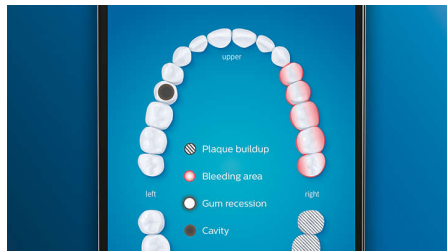

Pflege für Ihr Zahnfleisch

Stecken Sie den G3 Premium Gum Care-Bürstenkopf auf, um die Gesundheit Ihres Zahnfleischs zu verbessern. Die kleinere Größe und die auf den Zahnfleischrand ausgerichteten Borsten sorgen für eine sanfte und dennoch effektive Reinigung am Zahnfleischrand, wo Zahnfleischerkrankungen beginnen. Der Bürstenkopf liefert klinisch erwiesen bis zu 100 % weniger Zahnfleiscentzündungen* und bis zu 7 x gesünderes Zahnfleisch in nur zwei Wochen.*

W3 Premium White Bürstenkopf

W3 Premium White ist unser bester Bürstenkopf zur Entfernung von Verfärbungen. Mit den dicht stehenden, zentralen Borsten zur Entfernung von Verfärbungen entfernt dieser Bürstenkopf klinisch erwiesen bis zu 5 x mehr Verfärbungen* in nur drei Tagen.

TongueCare+-Zungenbürste

Der TongueCare+ Zungenreiniger mit 240 Elastomer-Mikroborsten wurde speziell für die Reinigung der weichen, porösen Oberfläche Ihrer Zunge entwickelt. Die flexiblen Mikroborsten passen sich allen Unebenheiten Ihrer Zunge an, um Bakterienbildung zu vermeiden und das Bakterien abtötende BreathRx Zungenspray besser auftragen zu können. Die kompakte Form ermöglicht eine bequeme Reinigung der gesamten Zunge.

Fokusbereiche und Zielsetzung

Wenn Sie bestimmte Stellen im Mund des Patienten identifizieren, die aufgrund von Plaque-Ansammlung, Zahnfleischrückgang

oder anderen Problemen mehr Aufmerksamkeit benötigen, können diese Problembereiche mit der DiamondClean Smart angegangen werden. Patienten können diese Stellen in der personalisierten 3D-Karte ihres Mundes innerhalb der Philips Sonicare-App hervorheben und erhalten dann bei jedem Zähneputzen eine Erinnerung, diesen Bereichen besondere Pflege zukommen zu lassen. Die Philips Sonicare-App zeichnet den Verlauf der Putzdaten auf, sodass Patienten ganz einfach ihre Leistung prüfen, ihren Fortschritt nachverfolgen und ihre tägliche Mundpflege verbessern können.