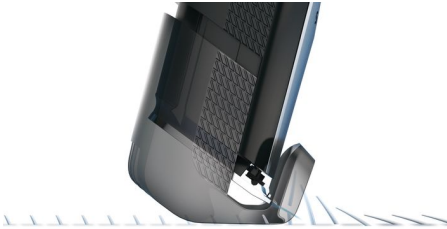

Geïntegreerde kam die haren optilt

Trim uw stoppels in één snelle beweging zonder dat uw huid wordt beschadigd. Onze nieuwe geïntegreerde optilkam tilt de haren op naar de mesjes voor moeiteloos, gelijkmatig trimmen.

Volledig metalen mesjes

Deze trimmer heeft dubbelzijdig geslepen, volledig metalen mesjes die in elke beweging meer haren scheren voor sneller trimmen.