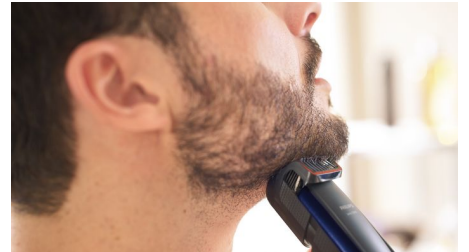

Ideale stoppelbaardstand

Houd de perfecte stoppelbaard van 3 dagen, dag na dag, door dagelijks te scheren met de kortste stand van 0,4 mm.