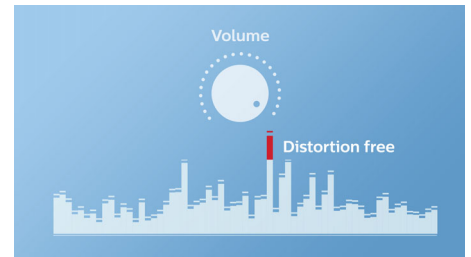

Design et finition

- Couleur: Bleu

BT55A/00

Points forts

Anti-clipping function_BT55

Le filtre anti-distorsion vous permet d'écouter de la musique plus fort sans baisse de qualité, même lorsque la batterie est presque déchargée. Elle accepte les signaux d'entrée compris entre 300 mV et 1 000 mV, et évite que la distorsion n'endommage vos enceintes. Cette fonction intégrée contrôle le signal musical transmis par l'amplificateur en faisant en sorte que les pics restent dans la gamme de fréquences de l'amplificateur, afin d'éviter la distorsion due à l'écrêtage sans affecter le volume. La capacité d'une enceinte portable à reproduire les pics sonores diminue avec le niveau de charge de la batterie, mais le filtre anti-distorsion réduit les pics causés par ce faible niveau.