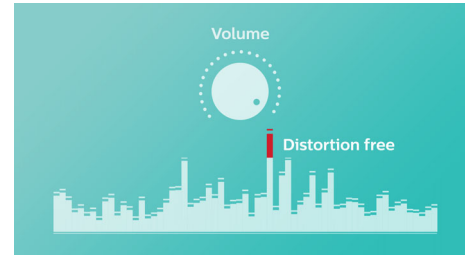

Design et finition

- Couleur: Blanche

BT55W/00

Points forts

Anti-clipping function_BT55

Le filtre anti-distorsion vous permet d'écouter de la musique plus fort sans baisse de qualité, même lorsque la batterie est presque déchargée. Elle accepte les signaux d'entrée compris entre 300 mV et 1 000 mV, et évite que la distorsion n'endommage vos enceintes. Cette fonction intégrée contrôle le signal musical transmis par l'amplificateur en faisant en sorte que les pics restent dans la gamme de fréquences de l'amplificateur, afin d'éviter la distorsion due à l'écrêtage sans affecter le volume. La capacité d'une enceinte portable à reproduire les pics sonores diminue avec le niveau de charge de la batterie, mais le filtre anti-distorsion réduit les pics causés par ce faible niveau.