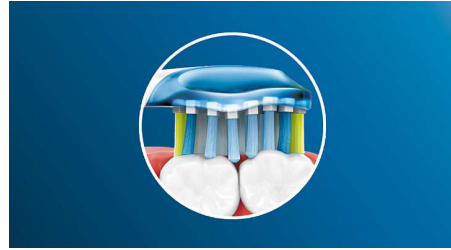

## 5 mod seçeneğiyle dişlerinizi dilediğiniz gibi fırçalayın

DiamondClean ile her gün hem dişlerinizi fırçalayın hem de ferahlayın. 5 mod seçeneğimiz tüm diş fırçalama ihtiyaçlarınızı

karşılar: Olağanüstü günlük temizlik için Temizlik modu; diş etine nazikçe masaj yapmak için Diş Eti Bakımı modu; gülümsemenize canlılık katmak için Derin Temizlik modu; hassas diş etlerini nazik fakat etkili bir şekilde temizlemek için Hassas modu ve diş yüzeyindeki lekeleri temizlemek için ideal olan Beyaz modu.

## 2 kata kadar daha sağlıklı dişler

AdaptiveClean fırça başlığımız ile normal diş fırçasına göre diş etlerinin 2 kat daha sağlıklı olmasını sağlayan derinlemesine ve nazik bir temizlik deneyiminden faydalanın. Yumuşak kauçuk yan kısımlar, diş ve diş eti hatlarına uyum sağlayarak fazla basıncı emer. Fırça kılları dişlerin arasındaki derin alanlara ulaşarak rahat, etkili ve derinlemesine temizlik sağlar.