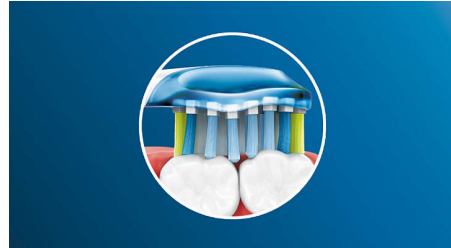

Diş etinizi koruyun

DiamondClean fırça başlığınızın optimum temizleme performansı, diş eti sağlığını 2 haftada iyileştirir*. Diş eti çizgisinde normal diş fırçalarına kıyasla 7 kata kadar daha fazla plağı yok eden bu fırça başlığıyla* sağlıklı bir gülümsemeye kavuşacaksınız.

5 mod seçeneğiyle dişlerinizi dilediğiniz gibi fırçalayın

DiamondClean ile her gün hem dişlerinizi fırçalayın hem de ferahlayın. 5 mod seçeneğimiz tüm diş fırçalama ihtiyaçlarınızı

karşılar: Olağanüstü günlük temizlik için Temizlik modu; diş etine nazikçe masaj yapmak için Diş Eti Bakımı modu; gülümsemeye canlılık katmak için Derin Temizlik modu; hassas diş etlerini nazik fakat etkili bir şekilde temizlemek için Hassas modu ve diş yüzeyindeki lekeleri temizlemek için ideal olan Beyaz modu.

2 kata kadar daha sağlıklı dişler

AdaptiveClean fırça başlığımız ile normal diş fırçasına göre diş etlerinin 2 kat daha sağlıklı olmasını sağlayan derinlemesine ve nazik bir temizlik deneyiminden faydalanın. Yumuşak kauçuk yan kısımlar, diş ve diş eti hatlarına uyum sağlayarak fazla basıncı emer. Fırça kılları dişlerin arasındaki derin alanlara ulaşarak rahat, etkili ve derinlemesine temizlik sağlar.