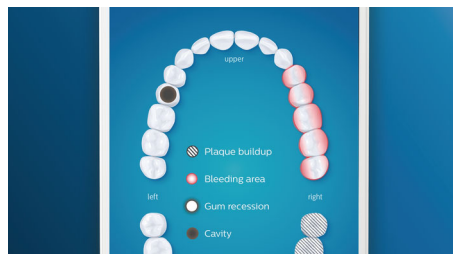

Pflege für Ihr Zahnfleisch

Stecken Sie den Premium-Bürstenkopf zur Zahnfleischpflege auf, um die Gesundheit Ihres Zahnfleisches zu verbessern. Die kleinere Größe und gezielte auf den Zahnfleischrand ausgerichtete Borsten sorgen für eine sanfte und dennoch effektive Reinigung am Zahnfleisch, wo Zahnfleischerkrankungen beginnen. Der Bürstenkopf liefert klinisch erwiesen bis zu 100 % weniger Zahnfleischentzündungen* und bis zu 7 x gesünderes Zahnfleisch in nur zwei Wochen.*

Premium White-Bürstenkopf

Premium White ist unser bester Bürstenkopf zur Entfernung von Verfärbungen. Mit den dicht stehenden, zentralen Borsten zur Entfernung von Verfärbungen entfernt dieser Bürstenkopf klinisch erwiesen bis zu 5 x mehr Verfärbungen* in nur drei Tagen.

TongueCare+-Zungenbürste

Der TongueCare+ Zungenreiniger mit 240 Elastomer-Mikroborsten wurde speziell für die Reinigung der weichen, porösen Oberfläche Ihrer Zunge entwickelt. Die flexiblen Mikroborsten passen sich allen Unebenheiten Ihrer Zunge an, um Bakterienbildung zu vermeiden und das Bakterien abtötende BreathRx Zungenspray besser auftragen zu können. Die kompakte Form ermöglicht eine bequeme Reinigung der gesamten Zunge.

Fokusbereiche und Zielsetzung

Wenn Sie bestimmte Stellen im Mund des Patienten identifizieren, die aufgrund von

HX9984/27

Plaque-Ansammlung, Zahnfleischrückgang oder anderen Problemen mehr Aufmerksamkeit benötigen, können diese Problembereiche mit der DiamondClean Smart angegangen werden. Patienten können diese Stellen in der personalisierten 3D-Karte ihres Mundes innerhalb der Philips Sonicare-App hervorheben und erhalten dann bei jedem Zähneputzen eine Erinnerung, diesen Bereichen besondere Pflege zukommen zu lassen. Die Philips Sonicare-App zeichnet den Verlauf der Putzdaten auf, sodass Patienten ganz einfach ihre Leistung prüfen, ihren Fortschritt nachverfolgen und ihre tägliche Mundpflege verbessern können.