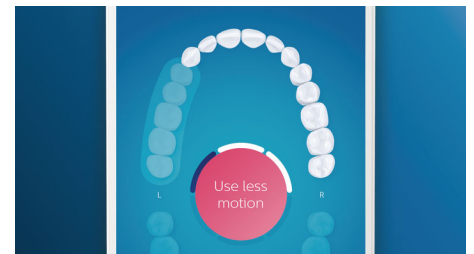

TongueCare+-Zungenbürste

Der TongueCare+ Zungenreiniger mit 240 Elastomer-Mikroborsten wurde speziell für die Reinigung der weichen, porösen Oberfläche Ihrer Zunge entwickelt. Die flexiblen Mikroborsten passen sich allen Unebenheiten Ihrer Zunge an, um Bakterienbildung zu vermeiden und das Bakterien abtötende BreathRx Zungenspray besser auftragen zu können. Die kompakte Form ermöglicht eine bequeme Reinigung der gesamten Zunge.

Fokusbereiche und Zielsetzung

Wenn Sie bestimmte Stellen im Mund des Patienten identifizieren, die aufgrund von

HX9984/27

Plaque-Ansammlung, Zahnfleischrückgang oder anderen Problemen mehr Aufmerksamkeit benötigen, können diese Problembereiche mit der DiamondClean Smart angegangen werden. Patienten können diese Stellen in der personalisierten 3D-Karte ihres Mundes innerhalb der Philips Sonicare-App hervorheben und erhalten dann bei jedem Zähneputzen eine Erinnerung, diesen Bereichen besondere Pflege zukommen zu lassen. Die Philips Sonicare-App zeichnet den Verlauf der Putzdaten auf, sodass Patienten ganz einfach ihre Leistung prüfen, ihren Fortschritt nachverfolgen und ihre tägliche Mundpflege verbessern können.

Positionssensor

Der Positionssensor der DiamondClean Smart zeigt Patienten, wo sie zu wenig putzen, um die Reichweite zu verbessern. Falls Ihr Patient beim Zähneputzen regelmäßig bestimmte Stellen vergisst, lenkt der Positionssensor die Aufmerksamkeit darauf.