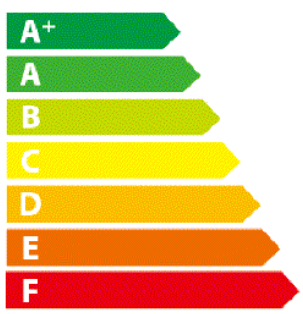

SAMSUNG

UE43MU7000U

A

ENERGI  
 ENERGIA · ЕНЕРГИЯ  
 ΕΝΕΡΓΕΙΑ · ENERGIA  
 ENERGY · ENERGIE  
 ENERGI

**98**  
 kWh/yil

**71**  
 Watt

**108** cm  **43** inch

2010/1062 -2015