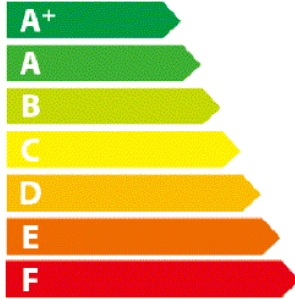

SAMSUNG

UE55M6000AU

A+

ENERGI
 ENERGIA · ЕНЕРГИЯ
 ΕΝΕΡΓΕΙΑ · ENERGIA
 ENERGY · ENERGIE
 ENERGI

63
Watt

92
kWh/yil

138 cm  55 inch

2010/1062 -2015