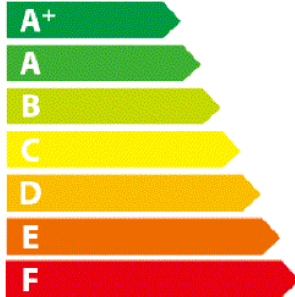

SAMSUNG

UE65MU9500T

A<sup>+</sup>

ENERGI  
 ENERGIA · ЕНЕРГИЯ  
 ΕΝΕΡΓΕΙΑ · ENERGIA  
 ENERGY · ENERGIE  
 ENERGI

118  
Watt

164  
kWh/yil

163 cm  65 inch

2010/1062 -2015