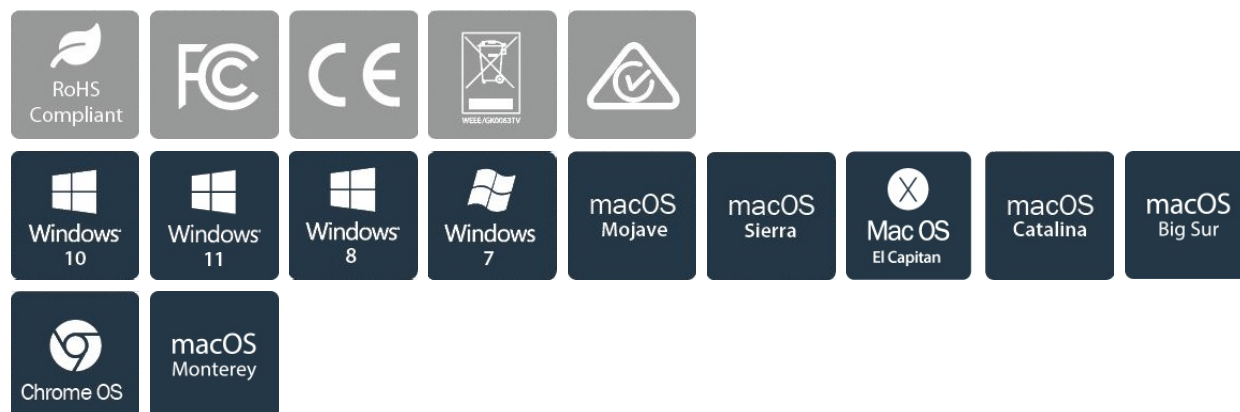

Le modèle DK30A2DH bénéficie de la garantie StarTech.com de 3 ans et de l'assistance technique à vie gratuite.

Certifications, rapports et compatibilité

Applications

- Idéal pour les ordinateurs portables dans les environnements professionnels, gouvernementaux, financiers et commerciaux
- Idéal pour utiliser des applications riches en graphiques ou en données sur votre ordinateur portable

Spécifications techniques

- **DOUBLE STATION D'ACCUEIL HYBRIDE 4K 60 Hz USB-C et USB-A** : station d'accueil USB 3.0 universelle (5 Gbit/s) compatible avec les PC USB-C et USB-A ; réplicateur de ports avec hub USB type A à 6 ports, Gigabit Ethernet et prises audio 3,5mm
- **VIDÉO MULTI-ÉCRAN FLEXIBLE** : cette double station d'accueil 4K 60 Hz peut connecter jusqu'à 2 écrans : deux écrans DisplayPort ou deux écrans HDMI ou DP + HDMI ; prend en charge deux affichages étendus sur MacBook avec processeur Intel ou puce Apple M1
- **6 PORTS USB-A DESCENDANTS** : cette station d'accueil USB-C hybride est dotée d'un hub USB 3.1/3.2 Gen 1 (5 Gbit/s) 6 ports avec des ports USB-A à l'avant et l'arrière pour prendre en charge divers périphériques comme une souris ou une clé USB
- **POUR LES PC PORTABLES USB-A et USB-C**: la puce DL6950 prend en charge les pcs USB-C/TB 3 et USB-A; câbles USB-C et USB-A inclus; Compatible Windows/MacOS/Chrome OS/Ubuntu; ATTENTION: NE PREND PAS EN CHARGE LE USB-C POWER DELIVERY POUR CHARGER UN LAPTOP
- **L'AVANTAGE STARTECH.COM** : StarTech.com offre une garantie de 3 ans et une assistance technique gratuite à vie pour toutes les stations d'accueil ; avec plus de 3 000 produits dans le monde entier, StarTech.com facilite vos recherches.