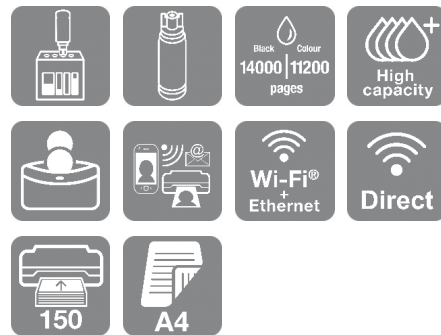

DATENBLATT

PRODUKTMERKMALE

- **Sparen Sie durchschnittlich 90 % Tintenkosten¹**
  Inklusive Tintenflaschen, die dem Inhalt von 88 Tintenpatronen entsprechen¹
- **Extrem kostengünstiges Drucken**
  Bis zu 14.000 Seiten in Schwarzweiß und 11.200 Seiten in Farbe²
- **Tintentanksystem der neuen Generation**
  Mit dem neuen Tintentanksystem und den neuen Flaschen ist das Nachfüllen von Tinte sauber und bequem
- **Mobiles Drucken und Konnektivität**
  Wi-Fi®, Wi-Fi Direct™, Ethernet und kostenlose Apps für mobiles Drucken⁴
- **Für Unternehmen konzipiert**
  Schneller 3-in-1-Drucker mit doppelseitiger Druckfunktion und vorderer 150-Blatt-Papierkassette