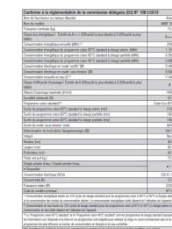

DESIGN

Couleur	Blanc
Couleur du hublot	Blanc
Couleur contour du hublot	Blanc

LOGISTIQUE

Nomenclature	84512190
Livraison en 40	120
Livraison en 40 HC	177

A télécharger :

Etiquette énergie

Product fiche

Notice