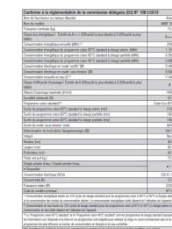

DESIGN

Couleur	Blanc
Couleur contour du hublot	Blanc

LOGISTIQUE

Nomenclature	84512190
Livraison en 40	108
Livraison en 40 HC	159

A télécharger :

Etiquette énergie

Product fiche

Notice