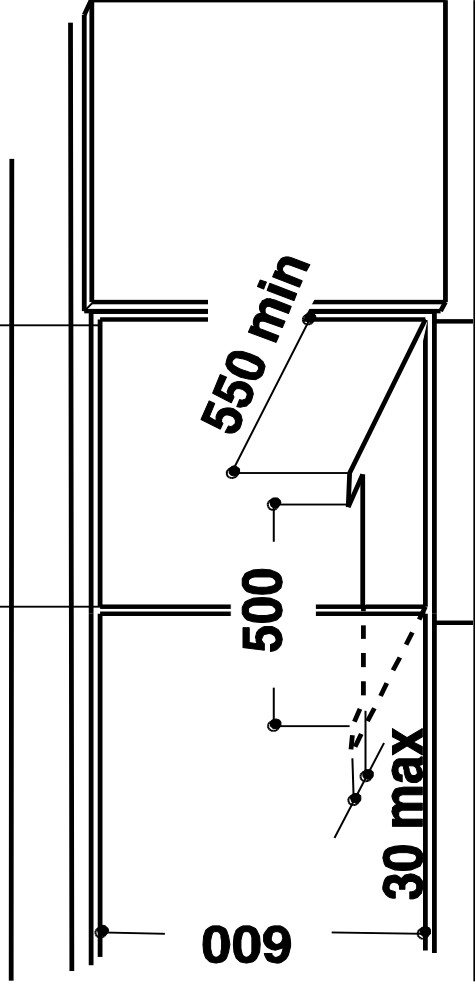

CARACTERISTIQUES

Dimensions du produit (HxLxP en cm)	59,5x59,5x56,4
Dimensions cavité du meuble	60x56x55
Dimensions avec emballage	69x63x65
Poids net/avec emballage (en kg)	40,5/42,5

S'associe parfaitement avec les micro-ondes de la ligne FUSION et notamment l'AMW812IXL ou l'AMW835IXL

Couleur	Référence	12 NC	EAN
Inox antirace	AKZM 6680 IXL	852566829110	8003437832109

(*) selon norme EN 50304

560 min

Schéma d'encastrement
Zoom B