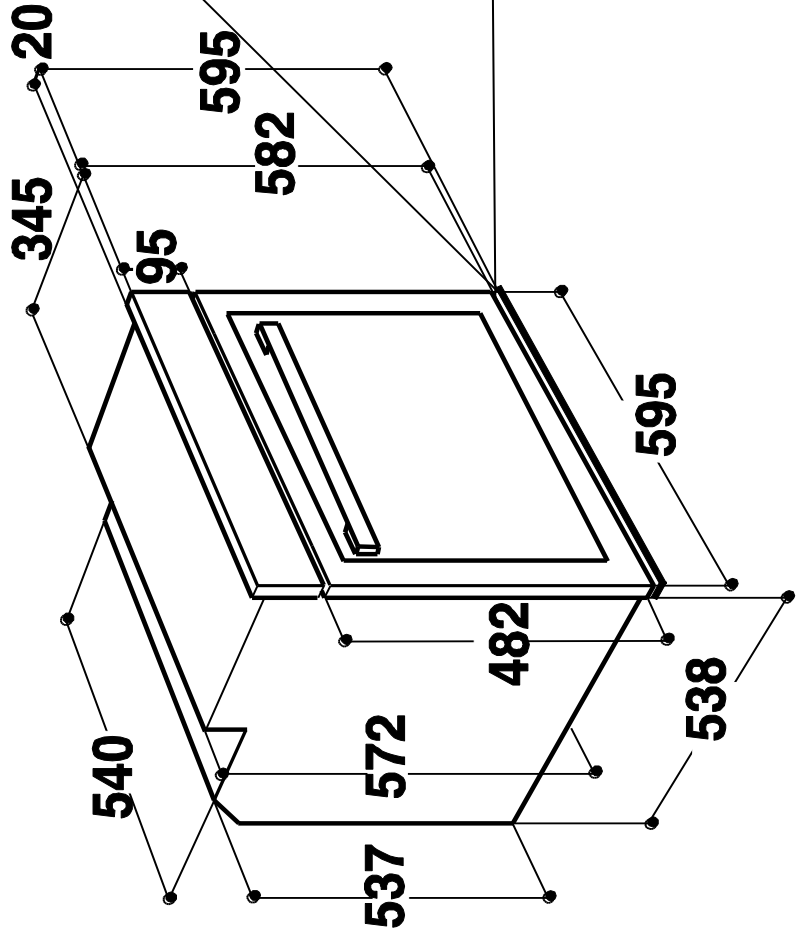

CARACTERISTIQUES

Dimensions du produit (HxLxP en cm)	59,5x59,5x56,4
Dimensions cavité du meuble	60x56x55
Dimensions avec emballage	69x63x65
Poids net/avec emballage (en kg)	40,5/42,5

S'associe parfaitement avec les micro-ondes de la ligne FUSION et notamment l'AMW812IXL ou l'AMW835IXL

Couleur	Référence	12 NC	EAN
Inox antirace	AKZM 6680 IXL	852566829110	8003437832109

(*) selon norme EN 50304

560 min

Schéma d'encastrement
Zoom B