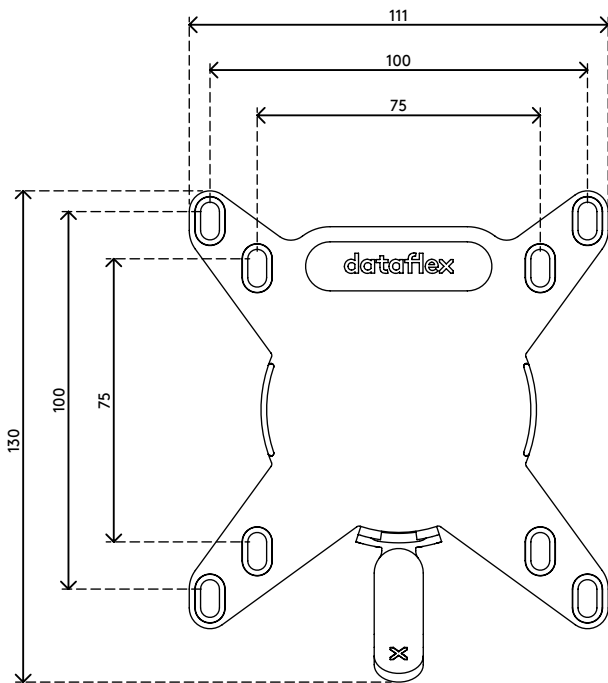

52.990

Viewmate fixation quick release - option 990

Cette fixation pratique quick release VESA permet d'installer ou d'interchanger rapidement et facilement des écrans. Constituée d'une seule partie en nylon, elle est incroyablement robuste et entièrement recyclable !

- Installation rapide et facile
- Entièrement recyclable
- Compatible exclusivement avec Viewmate bras supports écran
- À monter sur un bras support écran (vendu séparément)
- Se fixe sur une fixation VESA MIS-D 75 x 75/100 x 100 mm sur tout écran compatible
- Boulons VESA et outil inclus
- Toujours prendre en compte la dimension et le poids maximum supporté par votre bras support écran

75 x 75/00 x100

Viewmate fixation quick release - option 990

2017/07/05

52.990

 155 x 120 x 20 mm

 1 pcs

 blanc

 0,10 kg