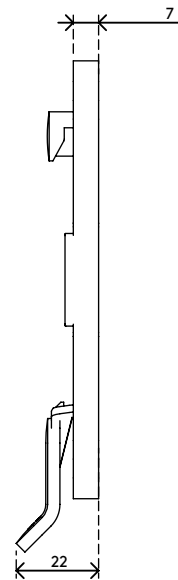

52.990

Viewmate fixation quick release - option 990

Cette fixation pratique quick release VESA permet d'installer ou d'interchanger rapidement et facilement des écrans. Constituée d'une seule partie en nylon, elle est incroyablement robuste et entièrement recyclable !

- Installation rapide et facile
- Entièrement recyclable
- Compatible exclusivement avec Viewmate bras supports écran
- À monter sur un bras support écran (vendu séparément)
- Se fixe sur une fixation VESA MIS-D 75 x 75/100 x 100 mm sur tout écran compatible
- Boulons VESA et outil inclus
- Toujours prendre en compte la dimension et le poids maximum supporté par votre bras support écran

75 x 75/00 x100

Viewmate fixation quick release - option 990

2017/07/05

52.990

 155 x 120 x 20 mm

 1 pcs

 blanc

 0,10 kg