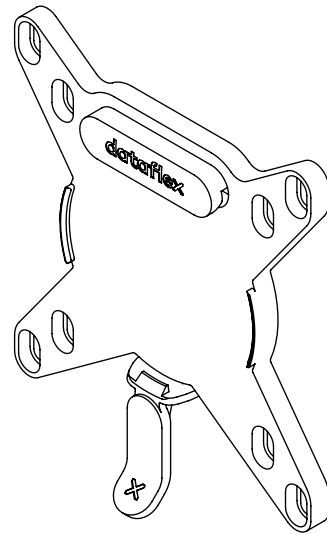

52.990

Viewmate fixation quick release - option 990

Cette fixation pratique quick release VESA permet d'installer ou d'interchanger rapidement et facilement des écrans. Constituée d'une seule partie en nylon, elle est incroyablement robuste et entièrement recyclable !

- Installation rapide et facile
- Entièrement recyclable
- Compatible exclusivement avec Viewmate bras supports écran
- À monter sur un bras support écran (vendu séparément)
- Se fixe sur une fixation VESA MIS-D 75 x 75/100 x 100 mm sur tout écran compatible
- Boulons VESA et outil inclus
- Toujours prendre en compte la dimension et le poids maximum supporté par votre bras support écran

75 x 75/00 x100

Viewmate fixation quick release - option 990

2017/07/05

52.990

 155 x 120 x 20 mm

 1 pcs

 blanc

 0,10 kg