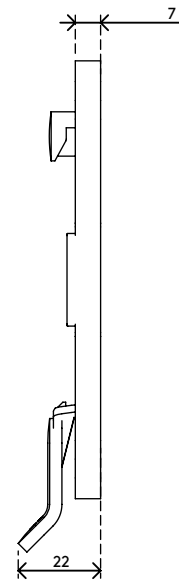

viewmate ^x

52.990

Viewmate fissaggio sgancio rapido - opzione 990

Il pratico fissaggio VESA a sgancio rapido rende più veloce e più semplice le operazioni di installazione e scambio dei monitor. Essendo un pezzo unico realizzato in nylon, è incredibilmente solido e può essere riciclato completamente in tutta semplicità!

- Installazione semplice e veloce
- Completamente riciclabile
- Compatibile solo con Viewmate bracci porta monitor
- Da montare su un braccio porta monitor (non incluso)
- Adatto al fissaggio VESA MIS-D 75 x 75/100 x 100 mm su qualsiasi monitor compatibile
- Bulloni VESA e attrezzi esclusi
- Considerare sempre il peso e le dimensioni monitor max. che il proprio braccio porta monitor può supportare

dataflex^x

feeling at work

75 x 75/00 x100

Viewmate fissaggio sgancio rapido - opzione 990

2017/07/05

52.990

 155 x 120 x 20 mm

 1 pcs