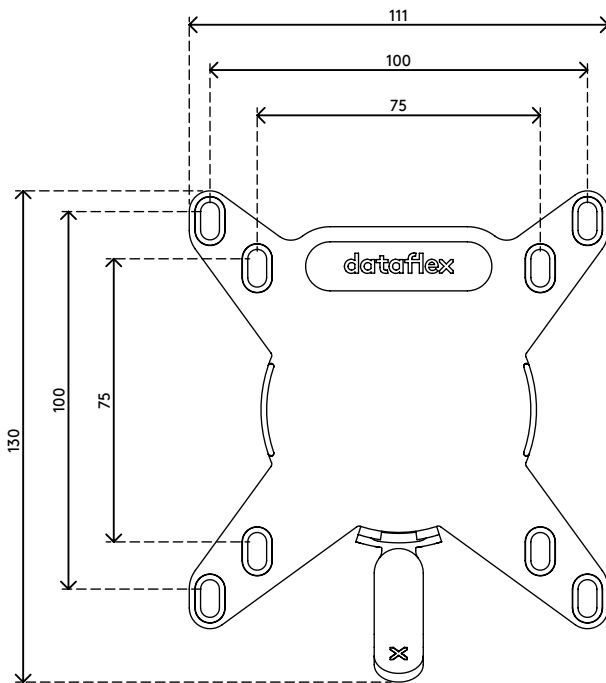

viewmate ^x

52.990

Viewmate fissaggio sgancio rapido - opzione 990

Il pratico fissaggio VESA a sgancio rapido rende più veloce e più semplice le operazioni di installazione e scambio dei monitor. Essendo un pezzo unico realizzato in nylon, è incredibilmente solido e può essere riciclato completamente in tutta semplicità!

- Installazione semplice e veloce
- Completamente riciclabile
- Compatibile solo con Viewmate bracci porta monitor
- Da montare su un braccio porta monitor (non incluso)
- Adatto al fissaggio VESA MIS-D 75 x 75/100 x 100 mm su qualsiasi monitor compatibile
- Bulloni VESA e attrezzi esclusi
- Considerare sempre il peso e le dimensioni monitor max. che il proprio braccio porta monitor può supportare

dataflex^x

feeling at work

75 x 75/00 x100

Viewmate fissaggio sgancio rapido - opzione 990

2017/07/05

52.990

 155 x 120 x 20 mm

 1 pcs