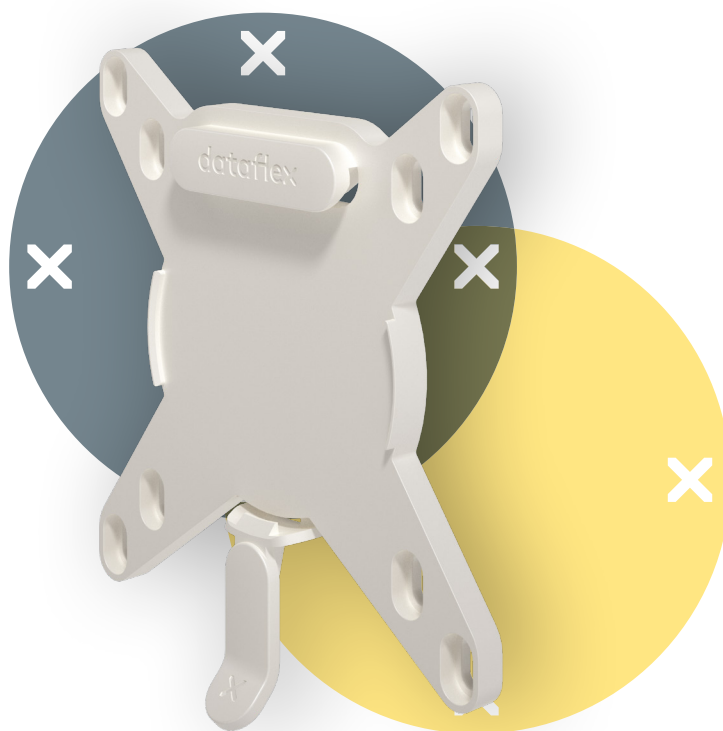

viewmate ^x

52.990

Viewmate fissaggio sgancio rapido - opzione 990

Il pratico fissaggio VESA a sgancio rapido rende più veloce e più semplice le operazioni di installazione e scambio dei monitor. Essendo un pezzo unico realizzato in nylon, è incredibilmente solido e può essere riciclato completamente in tutta semplicità!

- Installazione semplice e veloce
- Completamente riciclabile
- Compatibile solo con Viewmate bracci porta monitor
- Da montare su un braccio porta monitor (non incluso)
- Adatto al fissaggio VESA MIS-D 75 x 75/100 x 100 mm su qualsiasi monitor compatibile
- Bulloni VESA e attrezzi esclusi
- Considerare sempre il peso e le dimensioni monitor max. che il proprio braccio porta monitor può supportare

dataflex^x

feeling at work

75 x 75/00 x100

Viewmate fissaggio sgancio rapido - opzione 990

2017/07/05

52.990

 155 x 120 x 20 mm

 1 pcs