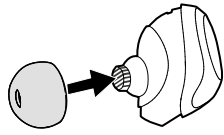

1 Personalizar el ajuste

Seleccione un EarGel o una punta de espuma