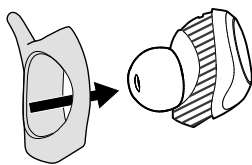

*7 de julio de 2016. Ver datos en Jabra.com/commercial-claims

1 Personalizar el ajuste

Seleccione un EarGel o una punta de espuma

Mejora la calidad de la música & las llamadas

Seleccione un EarWing

Mejora el ajuste & sensor de ritmo cardíaco

2 Colocar

Inserte el auricular en el oído.

Rote el auricular para que se ajuste al interior del conducto auditivo

Introduzca la punta del EarWing en el pliegue de la oreja.

3 Probar el sonido

Sincronice su **Jabra Elite Sport** con su smartphone y escuche su canción favorita. Compruebe que la calidad de sonido es nítido y que los bajos son potentes y profundos.