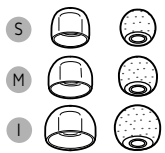

*7 de julio de 2016. Ver datos en Jabra.com/commercial-claims

1 Personalizar el ajuste

Seleccione un EarGel o una punta de espuma

Mejora la calidad de la música & las llamadas

Seleccione un EarWing

Mejora el ajuste & sensor de ritmo cardíaco