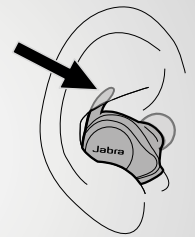

*7 de julio de 2016. Ver datos en Jabra.com/commercial-claims

1 Personalizar el ajuste

Seleccione un EarGel o una punta de espuma

Mejora la calidad de la música & las llamadas

Seleccione un EarWing

Mejora el ajuste & sensor de ritmo cardíaco

2 Colocar

Inserte el auricular en el oído.

Rote el auricular para que se ajuste al interior del conducto auditivo

Introduzca la punta del EarWing en el pliegue de la oreja.

3 Probar el sonido

Sincronice su **Jabra Elite Sport** con su smartphone y escuche su canción favorita. Compruebe que la calidad de sonido es nítido y que los bajos son potentes y profundos.

Para un rendimiento óptimo, pruebe cada uno de los diferentes EarGels, puntas de espuma y EarWings. Es fundamental que el conducto auditivo quede bien sellado.

Sincronización con el teléfono

Recarga en cualquier lugar