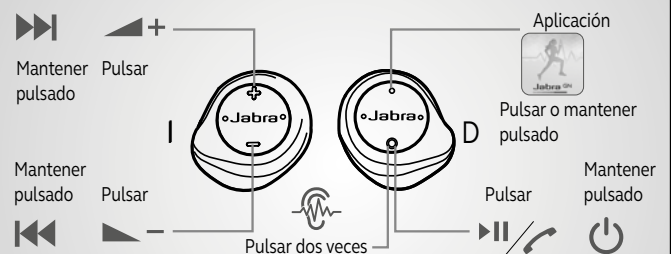

2 Colocar

Inserte el auricular en el oído.

Rote el auricular para que se ajuste al interior del conducto auditivo

Introduzca la punta del EarWing en el pliegue de la oreja.

3 Probar el sonido

Sincronice su **Jabra Elite Sport** con su smartphone y escuche su canción favorita. Compruebe que la calidad de sonido es nítido y que los bajos son potentes y profundos.

Para un rendimiento óptimo, pruebe cada uno de los diferentes EarGels, puntas de espuma y EarWings. Es fundamental que el conducto auditivo quede bien sellado.

Sincronización con el teléfono

Recarga en cualquier lugar

Hasta **4,5** Horas batería

2 Recargas en cualquier lugar

¿Batería baja?
15 minutos de carga para 1 hora de música

Disfrute de hasta **13,5 horas** en cualquier lugar

La carcasa de carga le permite recargar su **Jabra Elite Sport** hasta 2 veces.

Controles (pulsar y mantener pulsado)

Uso con dos auriculares o con uno (oído derecho)

Pulse dos veces para oír el exterior (HearThrough)
Preste atención a su entorno y participe en conversaciones sin tener que sacarse sus **Jabra Elite Sport** de los oídos.