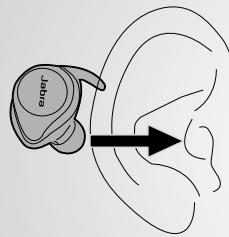

*7 de julio de 2016. Ver datos en Jabra.com/commercial-claims

1 Personalizar el ajuste

Seleccione un EarGel o una punta de espuma

Mejora la calidad de la música & las llamadas

Seleccione un EarWing

Mejora el ajuste & sensor de ritmo cardíaco

2 Colocar

Inserte el auricular en el oído.

Rote el auricular para que se ajuste al interior del conducto auditivo

Introduzca la punta del EarWing en el pliegue de la oreja.

3 Probar el sonido

Sincronice su **Jabra Elite Sport** con su smartphone y escuche su canción favorita. Compruebe que la calidad de sonido es nítido y que los bajos son potentes y profundos.

Para un rendimiento óptimo, pruebe cada uno de los diferentes EarGels, puntas de espuma y EarWings. Es fundamental que el conducto auditivo quede bien sellado.

Sincronización con el teléfono

Recarga en cualquier lugar