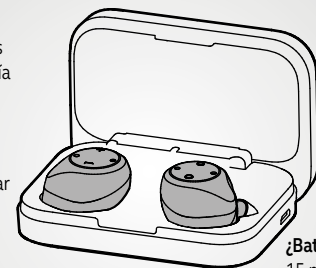

2 Colocar

Inserte el auricular en el oído.

Rote el auricular para que se ajuste al interior del conducto auditivo

Introduzca la punta del EarWing en el pliegue de la oreja.

3 Probar el sonido

Sincronice su **Jabra Elite Sport** con su smartphone y escuche su canción favorita. Compruebe que la calidad de sonido es nítido y que los bajos son potentes y profundos.

Para un rendimiento óptimo, pruebe cada uno de los diferentes EarGels, puntas de espuma y EarWings. Es fundamental que el conducto auditivo quede bien sellado.

Sincronización con el teléfono

Recarga en cualquier lugar

Hasta **4,5** Horas batería

2 Recargas en cualquier lugar

¿Batería baja?
15 minutos de carga para 1 hora de música

Disfrute de hasta **13,5 horas** en cualquier lugar

La carcasa de carga le permite recargar su **Jabra Elite Sport** hasta 2 veces.