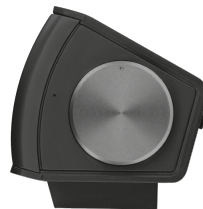

**#22015**

Barre de son sans fil Bluetooth

Barre de son sans fil élégante pour PC, téléviseur et smartphone/tablette avec entrées Bluetooth, MicroSD et filaire

Principales caractéristiques

- Enceinte portable sans fil conçue pour se placer sous un moniteur de PC ou un écran de téléviseur
- Puissance de crête de 20 W (10 W RMS)
- Fonctionne sans fil avec votre smartphone/tablette ou par connexion filaire avec votre PC ou votre téléviseur
- Son stéréo puissant et détaillé
- Diffuse votre musique par connexion Bluetooth, sur carte MicroSD ou par entrée AUX 3,5 mm
- Lecteur MP3 intégré pour diffuser vos musiques depuis une carte MicroSD

Listen all day

The sound bar has a rechargeable battery with up to 10 hours' playtime. The included 1-meter micro-USB charge cable and 3.5mm aux cable provide limitless audio experience.

GÉNÉRAL

Type of speaker	Soundbar	Height of main product (in mm)	400 mm
Width of main product (in mm)	65 mm	Depth of main product (in mm)	50 mm
Total weight	600 g		

PRODUCT VISUAL 1

PRODUCT PICTORIAL 1

PRODUCT PICTORIAL 2

PRODUCT PICTORIAL 3

PRODUCT PICTORIAL 4

PRODUCT PICTORIAL 5

PRODUCT ESHOT 1

PRODUCT SIDE 1