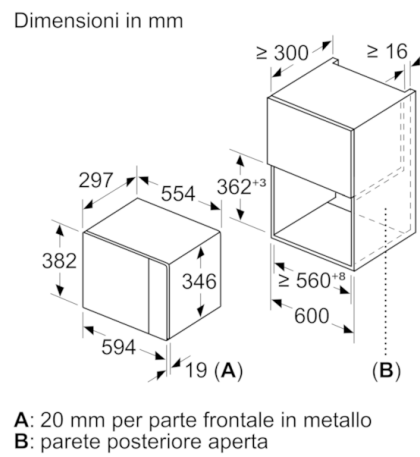

Serie | 6, Microonde da incasso BFL524MB0