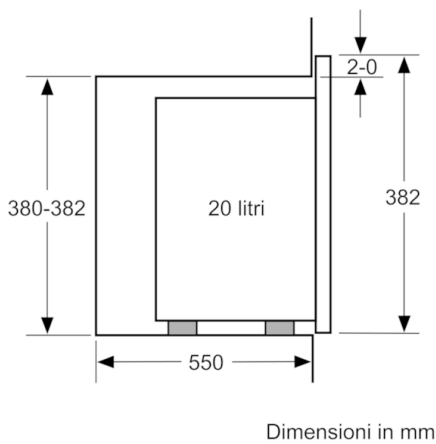

Serie | 6, Microonde da incasso BFL524MB0