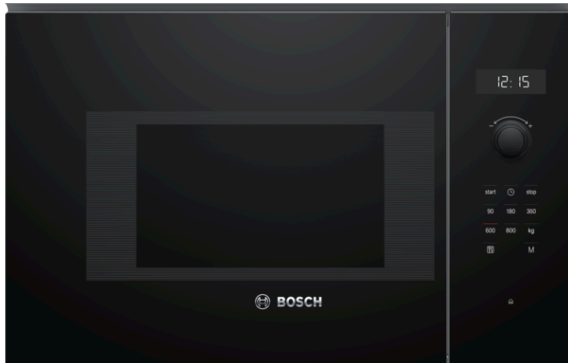

**Serie | 6, Microonde da incasso  
BFL524MB0****Accessori integrati**

1 x Piatto girevole

**Microonde da incasso altezza 38 cm: adatto a cuocere e riscaldare velocemente ogni pietanza.**

- **Funzione microonde:** risparmio di tempo durante la preparazione, il riscaldamento o la scongelazione delle pietanze.
- **7 programmi automatici:** facile cottura di ogni pietanza grazie ai 7 programmi automatici preselezionabili.
- **Apertura elettronica della porta:** comodità massima grazie alla apertura attraverso d'un pulsante.
- **Display digitale LED colore bianco:** facile e comodo da utilizzare

## **Serie | 6, Microonde da incasso BFL524MB0**

**Microonde da incasso altezza 38 cm: adatto a cuocere e riscaldare velocemente ogni pietanza.**

- 
- Microonde da incasso per montaggio a pensile, Microonde da incasso per montaggio a colonna
  - Altezza 38 cm. Per installazione in un mobile di 60 cm di larghezza
  - Controllo elettronico facile di utilizzare, con pulsanti e manopole a scomparsa push-pull
  - Display digitale a LED, bianco
  - Volume cavità: 20 l
  - Piatto girevole in vetro 25,5 cm
  - Cavità del forno: acciaio inox
  - Microonde da 800 W in 5 stadi di potenza: 800/600/360/180/90 W
  - Timer elettronico di fine cottura
  - Programmi automatici: 7
  - Funzione memory: 1
  - 4 programmi di scongelamento e 3 programmi di cottura
  - Porta a bandiera con cerniera a sinistra
  - Illuminazione a LED
  - Assorbimento massimo elettrico: 1.27 kW