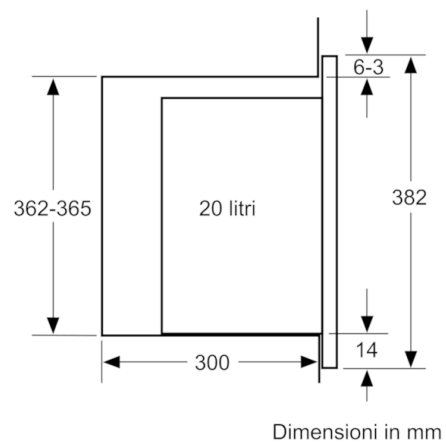

Serie | 6, Microonde da incasso BFL524MB0