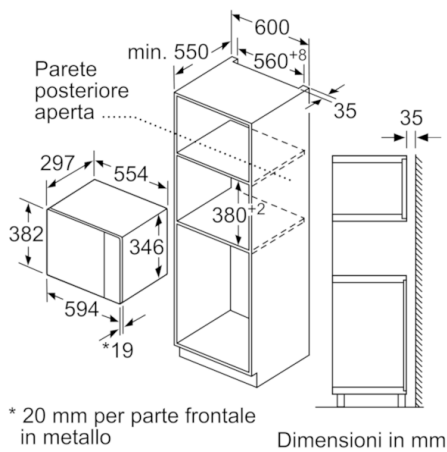

Serie | 6, Microonde da incasso BFL524MB0