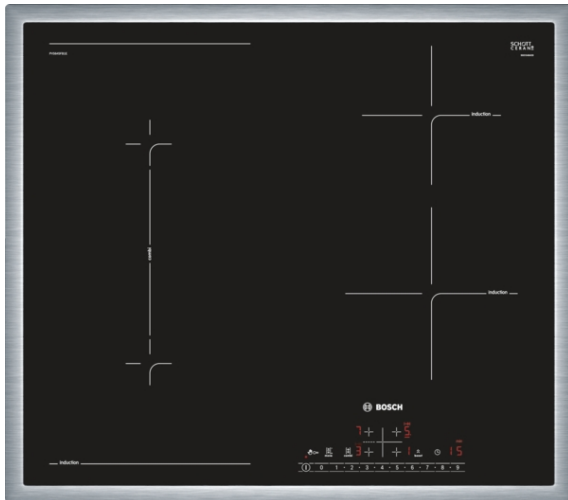

Serie | 6 Mulden
**PVS645FB1E Edelstahl,
umlaufender Rahmen
60 cm Induktions-Kochfeld
Glaskeramik**

Die Induktions- Kochstelle: so kochen Sie schnell, sicher und sauber bei geringem Energieverbrauch.

- **Induktion:** schnelles, punktgenaues Kochen, leichte Reinigung und geringer Energieverbrauch.
- **PowerBoost:** Kürzere Ankochzeiten mit bis zu 50% mehr Leistung.
- **Timer mit Abschaltfunktion:** schaltet die gewählte Kochzone nach der gewünschten Zeit ab.
- **CombiZone:** mehr Flexibilität durch Verbindung von 2 Kochzonen für das Kochen z.B. in einem Bräter.
- **DirectSelect:** direkte, einfache Auswahl der gewünschten Kochzone, Leistungsstufe und zusätzlicher Funktionen.
- **Umlaufender Rahmen:** der flache, umlaufendes Edelstahlrahmen ist ideal für die Einpassung in einen vorhandenen Arbeitsplattenausschnitt geeignet.

Technische Daten

Gerätetyp :	Kochstelle Glaskeramik
Bauform :	Eingebaut
Energiequelle :	Elektro
Anzahl der Kochzonen, die gleichzeitig benutzt werden können :	4
Nischenmaße (mm) :	55 x 560-560 x 490-500
Gerätebreite (mm) :	583
Abmessungen des Gerätes (mm) :	55 x 583 x 513
Abmessungen des verpackten Gerätes (mm) :	126 x 603 x 753
Nettogewicht (kg) :	13,0
Bruttogewicht (kg) :	14,0
Restwärmanzeige :	Getrennt
Lage der Steuerung :	rechts
Hauptoberflächenmaterial :	Glaskeramik
Oberflächenfarbe :	Edelstahl, Schwarz
Rahmenfarbe :	Edelstahl
Approbatonszertifikate :	AENOR, CE
Länge Anschlusskabel (cm) :	110
EAN-Nummer :	4242002861739
Elektroanschlusswert (W) :	6900
Absicherung (A) :	2*16; 32
Spannung (V) :	220-240
Frequenz (Hz) :	60; 50

Sonderzubehör

- HEZ390042 : 4-er Set best aus 3 Töpfe + 1 Pfanne
HEZ390090 : Wok-Set 3-teilig Ø 36cm

Serie | 6 Mulden

PVS645FB1E Edelstahl, umlaufender Rahmen 60 cm Induktions-Kochfeld Glaskeramik

**Die Induktions- Kochstelle: so kochen Sie
schnell, sicher und sauber bei geringem
Energieverbrauch.**