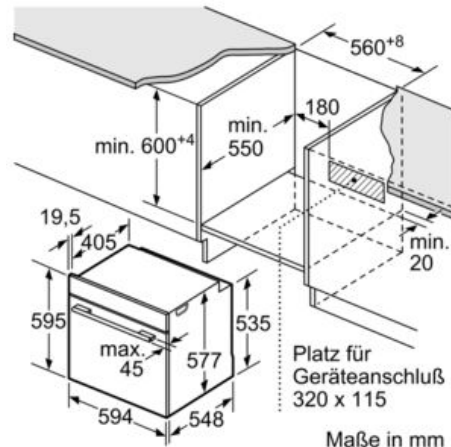

#### Technische Info:

- Gerätemaße (HxBxT): 595 x 595 x 548 mm
- Nischenmaße (HxBxT): 585 - 595 x 560 - 568 x 550 mm
- Länge Netzkabel: 120 cm
- Gesamtanschlusswert Elektro: 3.65 kW
- „Maße und Einbauhinweise zu diesem Gerät gemäß technischer Zeichnung beachten“

### HMG636BS1 Edelstahl Backofen mit Mikrowelle

Einbau mit einem Kochfeld.

Maße in mm

Maße in mm

Wird das Gerät unter einem Kochfeld eingebaut, muss folgende Arbeitsplattenstärke (ggf. inkl. Unterkonstruktion) beachtet werden.

Kochfeld-Typ	min. Arbeitsplattenstärke	
	aufgesetzt	flächenbündig
Induktionskochfeld	37 mm	38 mm
Vollflächen-Induktionskochfeld	47 mm	48 mm
Gaskochfeld	30 mm	38 mm
Elektrokochfeld	27 mm	30 mm

Maße in mm

Maße in mm