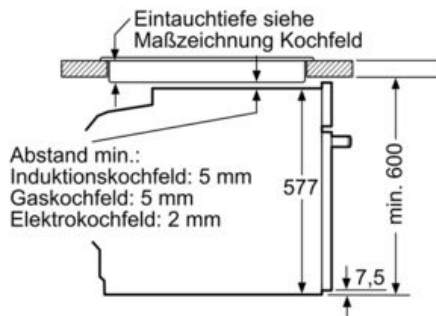

Serie | 8 Mikrowellengeräte

HMG636BS1 Edelstahl Backofen mit Mikrowelle

Einbau mit einem Kochfeld.

Maße in mm