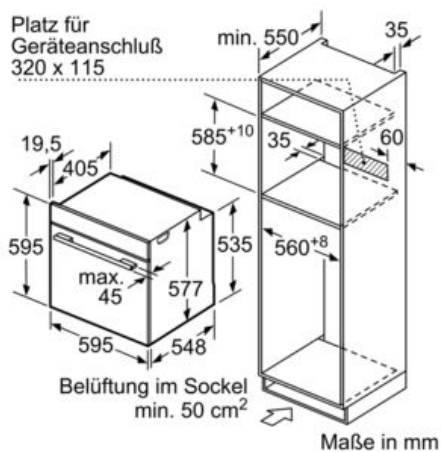

#### Technische Info:

- Gerätemaße (HxBxT): 595 x 595 x 548 mm
- Nischenmaße (HxBxT): 585 - 595 x 560 - 568 x 550 mm
- Länge Netzkabel: 120 cm
- Gesamtanschlusswert Elektro: 3.65 kW
- „Maße und Einbauhinweise zu diesem Gerät gemäß technischer Zeichnung beachten“

### HMG636BS1 Edelstahl Backofen mit Mikrowelle

Einbau mit einem Kochfeld.

Maße in mm

Maße in mm

Wird das Gerät unter einem Kochfeld eingebaut, muss folgende Arbeitsplattenstärke (ggf. inkl. Unterkonstruktion) beachtet werden.

Kochfeld-Typ	min. Arbeitsplattenstärke	
	aufgesetzt	flächenbündig
Induktionskochfeld	37 mm	38 mm
Vollflächen-Induktionskochfeld	47 mm	48 mm
Gaskochfeld	30 mm	38 mm
Elektrokochfeld	27 mm	30 mm

Maße in mm

Maße in mm