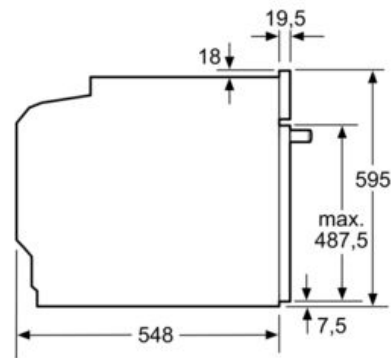

Maße in mm

Wird das Gerät unter einem Kochfeld eingebaut, muss folgende Arbeitsplattenstärke (ggf. inkl. Unterkonstruktion) beachtet werden.

Kochfeld-Typ	min. Arbeitsplattenstärke	
	aufgesetzt	flächenbündig
Induktionskochfeld	37 mm	38 mm
Vollflächen-Induktionskochfeld	47 mm	48 mm
Gaskochfeld	30 mm	38 mm
Elektrokochfeld	27 mm	30 mm