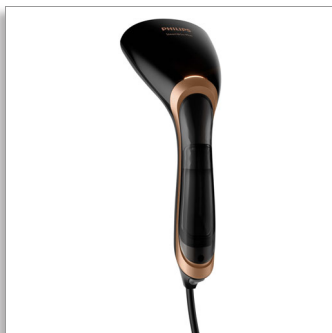

Philips Steam&Go  
Cura tessuti manuale a  
vapore

1300 W, vapore fino a 24 g/min

Stiratura orizzontale e verticale  
Serbatoio acqua rimovibile da 70  
ml  
Borsa termoresistente

GC362/80

## Soluzione compatta per la rimozione delle pieghe

Utilizzalo in verticale o orizzontale per ottenere risultati migliori

Piastra SmartFlow riscaldata per una stiratura a vapore più semplice. Utilizzalo in verticale o orizzontale sulle aree difficili da stirare e per rinfrescare i capi, senza aver paura di bruciare i tessuti. Il suo design compatto e leggero lo rende ideale per stirare ovunque e in qualunque momento.